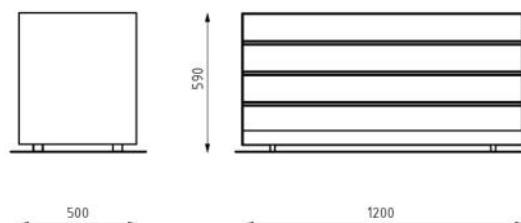

Coloris standards : RAL 7016 (gris anthracite), RAL 9005 (noir jet), RAL 9006 (aluminium blanc), RAL 9007 (aluminium gris).

Traitement du bois : Bois exotique avec de l'huile de teck. . Pin traité avec ThermoWood® contient une protection anti-uv. Chêne avec traitement de surface. Epicéa imprégné avec deux couches et laqué avec un mélange d'eau et de cire d'abeille.