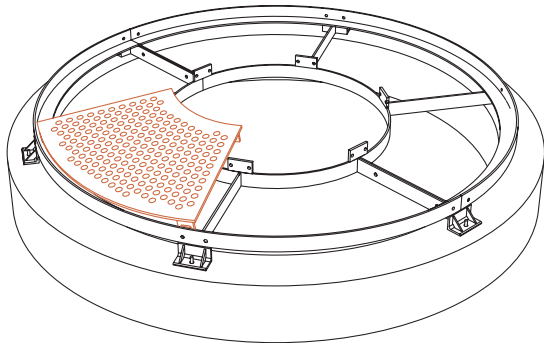

SINUS SNS210 avec plusieurs assises

Grille d'arbres ronde, de diamètre 1600 mm, avec 1 à 6 assises

Dimensions:	diamètre extérieur 1600 mm diamètre intérieur 700 mm	
Grille:	plaques d'acier perforées de 8 mm d'épaisseur découpées au laser et assemblées par boulons en inox	
Cadre:	structure soudée de profils en L pliés 50×50×5 mm sur la périphérie et la surface portante	
Assise:	plaques d'acier découpées au laser d'épaisseur 8 mm, assise perforée, flans en tôle pleine	
Coloris standard:	Peinture mate grené fin RAL 7016 Gris anthracite RAL 5002 Bleu outremer RAL 6005 Vert mousse RAL 9006 Aluminium Blanc RAL 9005 Noir foncé RAL 9007 Aluminium gris Autres coloris RAL en option	
Fixation:	fixation sur plots béton à l'aide des tiges filetées M8	
Poids:	1 assise 145 kg 2 assises 168 kg 3 assises 192 kg 6 assises 263 kg	
Variantes:	SNS110-01	une assise et cinq pièces de grille
	SNS110-02	deux assises et quatre pièces de grille
	SNS110-03	trois assises et trois pièces de grille
	SNS110-06	six assises
	SNS115-01	une assise et cinq pièces de grille, assise avec pastilles isolantes
	SNS115-02	deux assises et quatre pièces de grille, assises avec pastilles isolantes
	SNS115-03	trois assises et trois pièces de grille, assises avec pastilles isolantes
	SNS115-06	six assises, assises avec pastilles isolantes

SNS210-03

www.mmcite.com **SINUS**

1.

3.

2.

4.