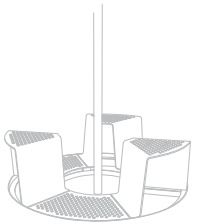

SNS210-03

www.mmcite.com **SINUS**