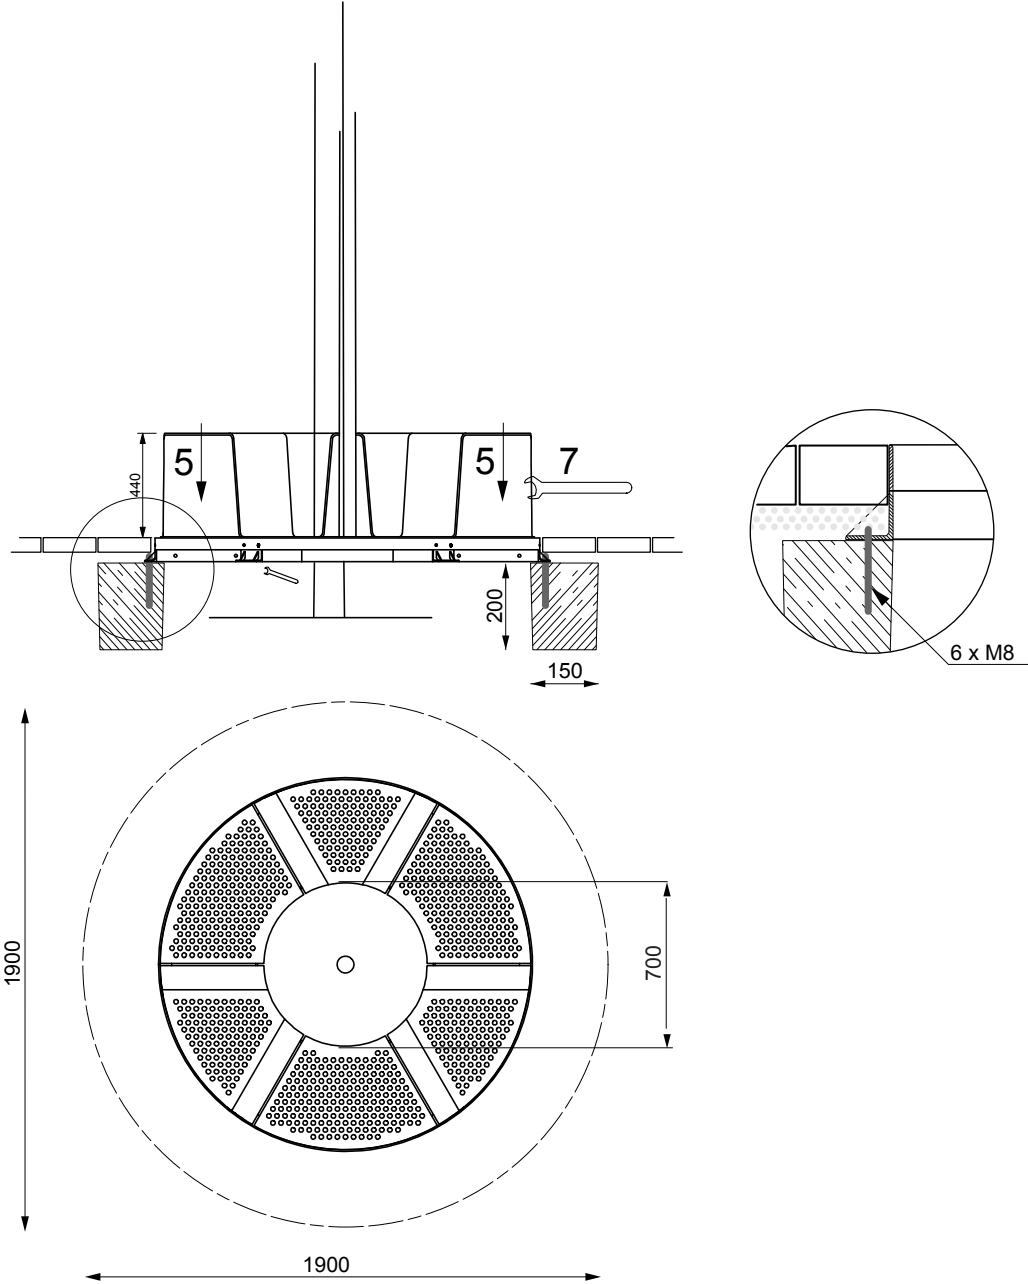

mmcitéfrance

AVENIR VOIRIE

16, place Théodore Fantin Latour

56000 VANNES

→ 00 33 (0) 297 639 431

☎ 00 33 (0) 972 116 139

info@avenir-voirie.fr

www.avenir-voirie.fr

SNS210-03

www.mmcite.com **SINUS**