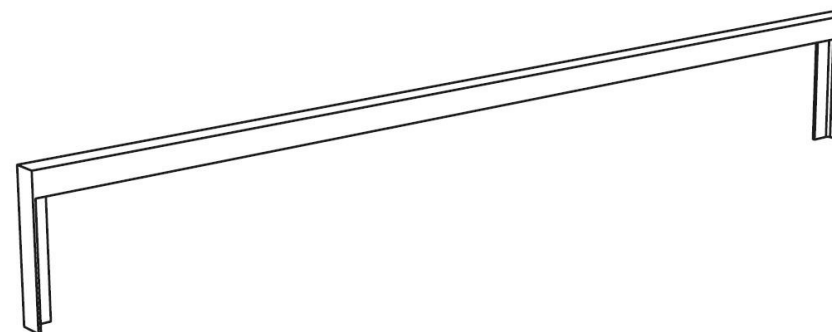

Lotlimit

Lisse basse

Longueur 2,5 m

Description

Matière: acier

Finition : thermolaquage

Poids : 49 kg

Options

Lotlimit

Lisse basse
Longueur 2,5 m

Attention

Les dimensions des produits de mmcité sont arrondies. Le fabricant se réserve le droit de modifier les spécifications techniques sans préavis. Les dimensions et les instructions de pose sont obligatoires.