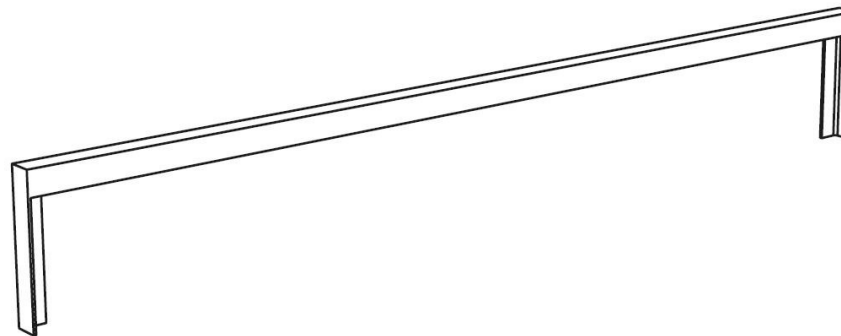

Lotlimit

Lisse basse

Longueur 2,5 m

Description

Matière: acier

Finition : thermolaquage

Poids : 49 kg

Options

Lotlimit

Lisse basse
Longueur 2,5 m

Attention

Les dimensions des produits de mmcité sont arrondies. Le fabricant se réserve le droit de modifier les spécifications techniques sans préavis. Les dimensions et les instructions de pose sont obligatoires.