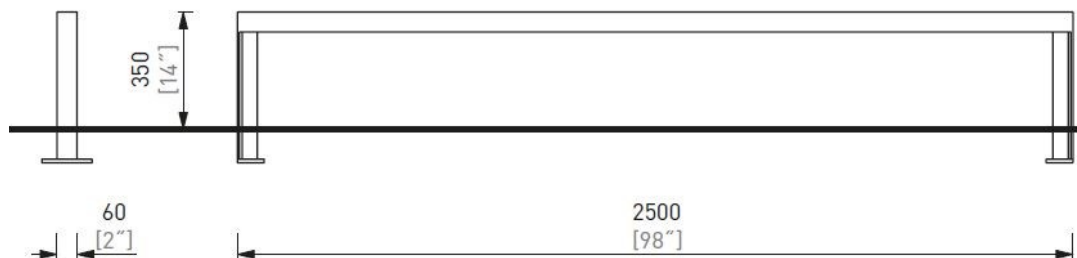

Lotlimit

Lisse basse

Longueur 2,5 m

Description

Matière: acier

Finition : thermolaquage

Poids : 49 kg

Options

Lotlimit

Lisse basse
Longueur 2,5 m

Attention

Les dimensions des produits de mmcité sont arrondies. Le fabricant se réserve le droit de modifier les spécifications techniques sans préavis. Les dimensions et les instructions de pose sont obligatoires.