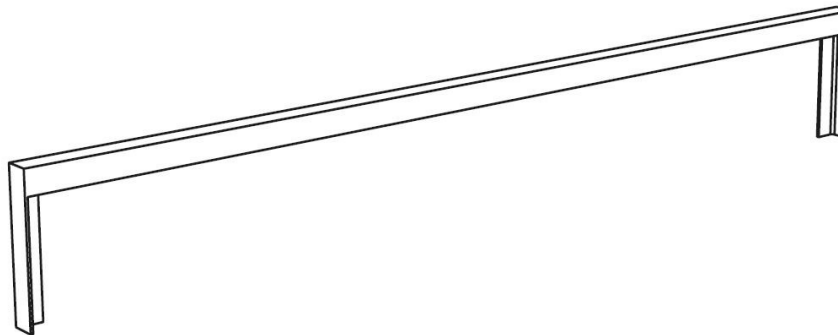

Lotlimit

Lisse basse

Longueur 2,5 m

Description

Matière: acier

Finition : thermolaquage

Poids : 49 kg

Options

Coloris : hors standard

Fixation : ancrage par tiges filetées M12 (non fournies)

Coloris standard : peinture mate grenée fin, voir coloris standards en téléchargeant la palette à l'adresse suivante : https://www.avenir-voirie.fr/wp-content/article_pdfs/COUL.pdf autres coloris en option moyennant une plus-value selon quantité.

Lotlimit

Lisse basse
Longueur 2,5 m

Attention

Les dimensions des produits de mmcité sont arrondies. Le fabricant se réserve le droit de modifier les spécifications techniques sans préavis. Les dimensions et les instructions de pose sont obligatoires.