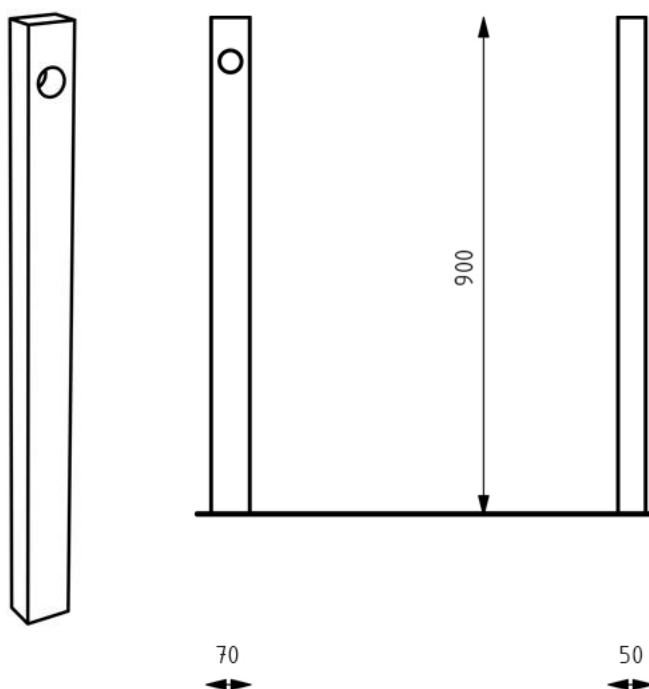

Potelet JEKO

Description : La structure est en acier galvanisé et thermolaqué de dimensions 50x70mm. C'est un potelet rectangulaire avec une ouverture circulaire sur la partie supérieure. **Fixation** : ancrage sous la dallage.

Dimensions

Hauteur : 900 mm,
Largeur : 70 mm,
Longueur : 50 mm.

Coloris standards : RAL 7016, RAL 9005; RAL 9006, RAL 9007, RAL 9003, RAL 3003, RAL 6021, effet corten.

Autres RAL en option avec plus-value.