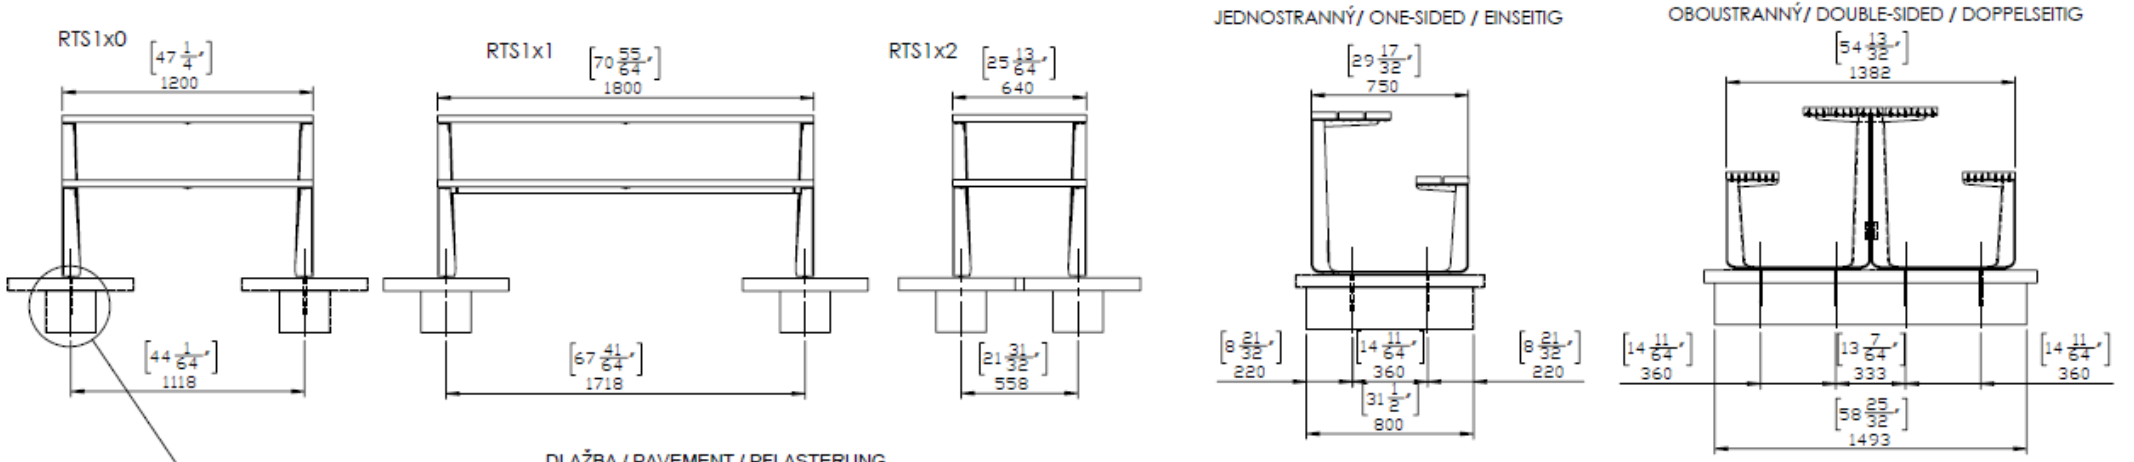

DLAŽBA / PAVEMENT / PFLASTERUNG

PODSYP
GRAVEL SUB-BASE
KIES UNTERGRUND
M10x160
CHEMICKÁ KOTVA
CHEMICAL ANCHOR
CHEMISCHER ANKER
 $[10 \frac{10}{16}]$
10
10
PRŮMĚR VRTÁNÍ
DRILL DIAMETER
BOHRDURCHMESSER