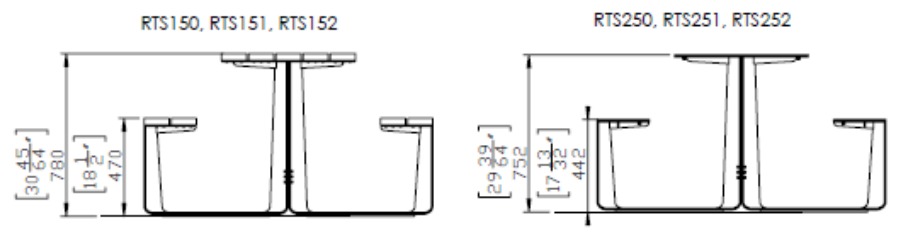

DATE: 15.4.2020 V: 01
minimal load-bearing capacity of the soil 150kPa

RTS - RAUTSTER
All rights reserved. Protection of industrial design.

Navigation icons: Home, Back, Forward, Zoom (71%), Print, Rotate, Crop, Share.