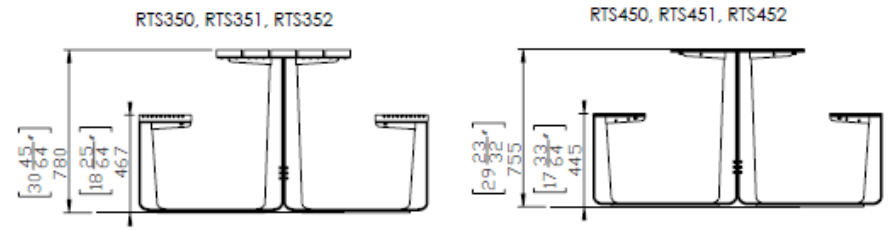

DATE: 15.4.2020 V: 01
minimal load-bearing capacity of the soil 150kPa

RTS - RAUTSTER
All rights reserved. Protection of industrial design.

Navigation icons: Home, Back, Forward, Zoom (71%), Print, Rotate, Crop, Share.