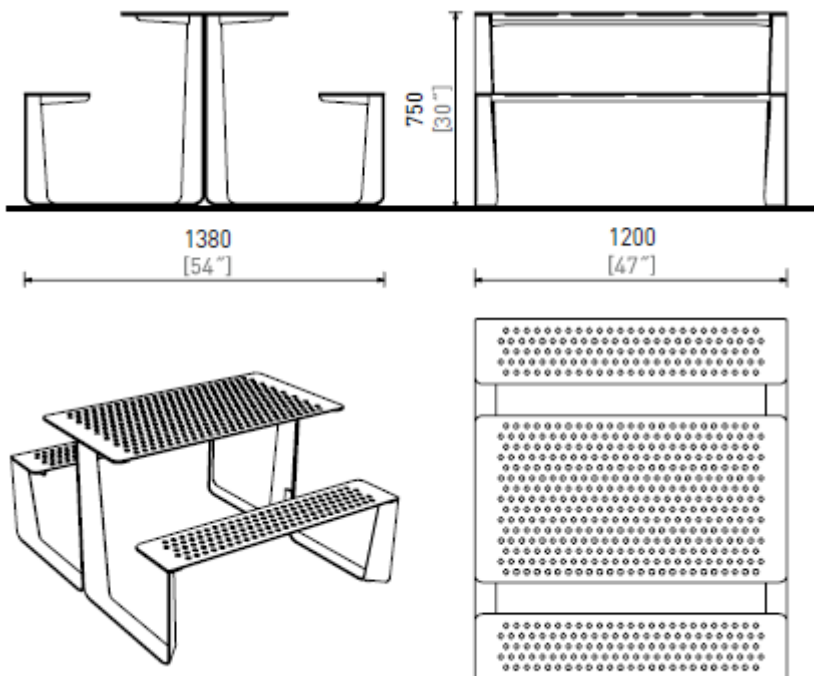

mmcitéfrance

+33 297 639 431
info@avenir-voirie.fr

rautster

Ensemble de table et bancs

largeur de 750mm - Longueur 1200mm

Références :
RTS250

Attention
Les dimensions des produits de MM cité sont arrondies. Le fabricant se réserve le droit de modifier les spécifications techniques sans préavis. Les dimensions et les instructions de pose sont obligatoires.

Navigation icons: Home, Back, Forward, Zoom (71%), Print, Rotate, Crop, Share.

measure out by measurements of supplied product.
6 kPa. Ankerabstand gemäß der gelieferten Produktabmessungen dimensionieren.
For dimensions of product level.
El espaciado de anclajes según las dimensiones del producto suministrado.