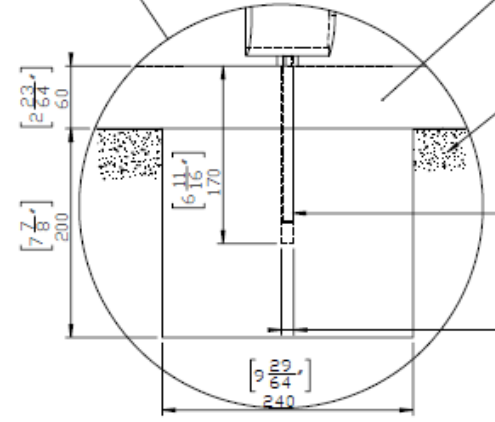

DATE: 15.4.2020 V: 01
minimal load-bearing capacity of the soil 150kPa

RTS - RAUTSTER
All rights reserved. Protection of industrial design.

Navigation icons: Home, Back, Forward, Zoom (71%), Print, Rotate, Crop, Share.