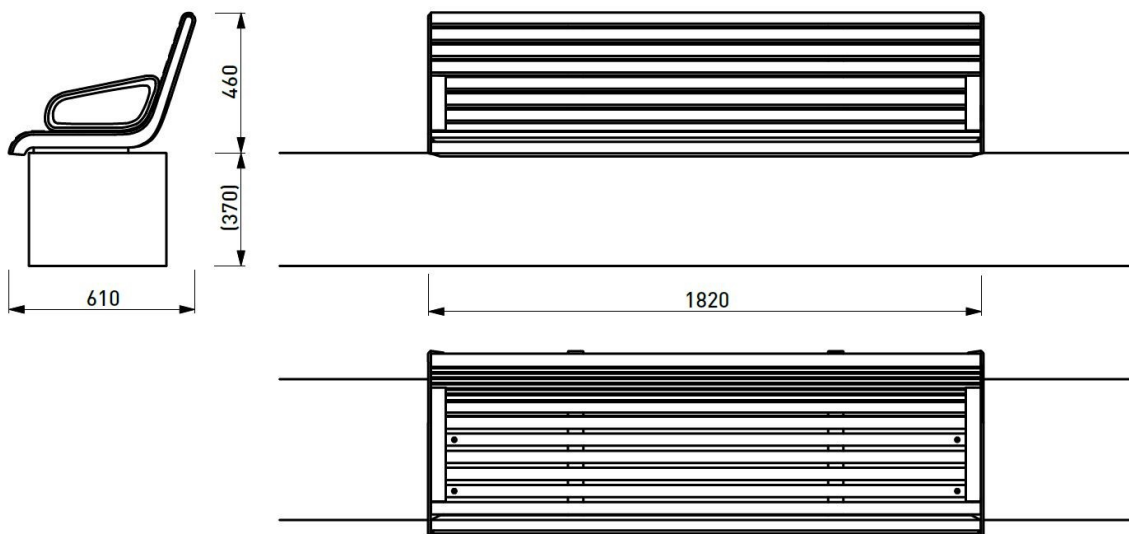

port

Banquette murale

Longueur 1,82 m

Référence : PQX356-02r

Matière

Robinier

Description

Structure : moulage d'alliage d'aluminium

mmcitéfrance

avenir voirie

02 97 63 94 31

info@avenir-voirie.fr

port

Banquette murale

Longueur 1,82 m

Référence : PQR356-02r

Matière

Robinier

Attention

Les dimensions des produits de mmcité sont arrondies. Le fabricant se réserve le droit de modifier les spécifications techniques sans préavis. Les dimensions et les instructions de pose sont obligatoires.