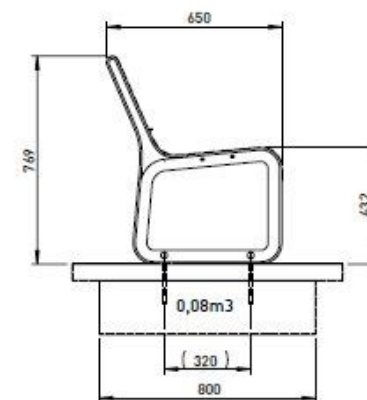

Description

Structure : moulage d'alliage d'aluminium

Piètements : moulage d'alliage d'aluminium

Assise : 26 lames en bois de robinier

Finition : brut

Poids : 54 kg

Options

Thermolaquage

Attention

Les dimensions des produits de MM cité sont arrondies. Le fabricant se réserve le droit de modifier les spécifications techniques sans préavis. Les dimensions et les instructions de pose sont obligatoires.

DATE: 24.7. 2014 V: 01

dimensions in mm

PQA113 - PORTIQOA

All rights reserved. Protection of industrial design.

DATE: 14.4.2015 V: 01
minimal load-bearing capacity of the soil 150kPa
dimensions in mm

PQA - PORTIQQA