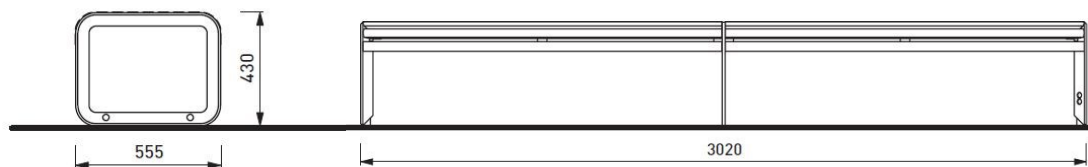

mmcitéfrance

+33 297 639 431
info@avenir-voirie.fr

portiqoa

Banquette double

Longueur 3,02 m

Référence : PQA113r

Matière

Robinier

Attention

Les dimensions des produits de MM cité sont arrondies. Le fabricant se réserve le droit de modifier les spécifications techniques sans préavis. Les dimensions et les instructions de pose sont obligatoires.

DATE: 24.7. 2014 V: 01

dimensions in mm

PQA113 - PORTIQOA

All rights reserved. Protection of industrial design.

DATE: 14.4.2015 V: 01
minimal load-bearing capacity of the soil 150kPa
dimensions in mm

PQA - PORTIQQA