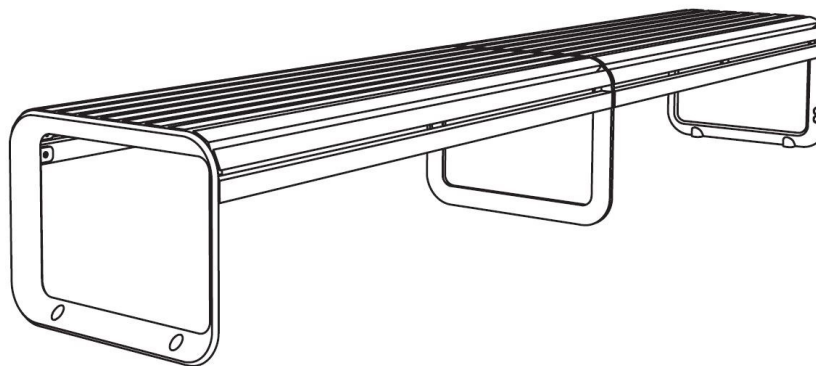

Description

Structure : moulage d'alliage d'aluminium

Piètements : moulage d'alliage d'aluminium

Assise : 26 lames en bois de robinier

Finition : brut

Poids : 54 kg

Options

Thermolaquage

mmcitéfrance

+33 297 639 431
info@avenir-voirie.fr

portiqoa

Banquette double

Longueur 3,02 m

Référence : PQA113r

Matière

Robinier