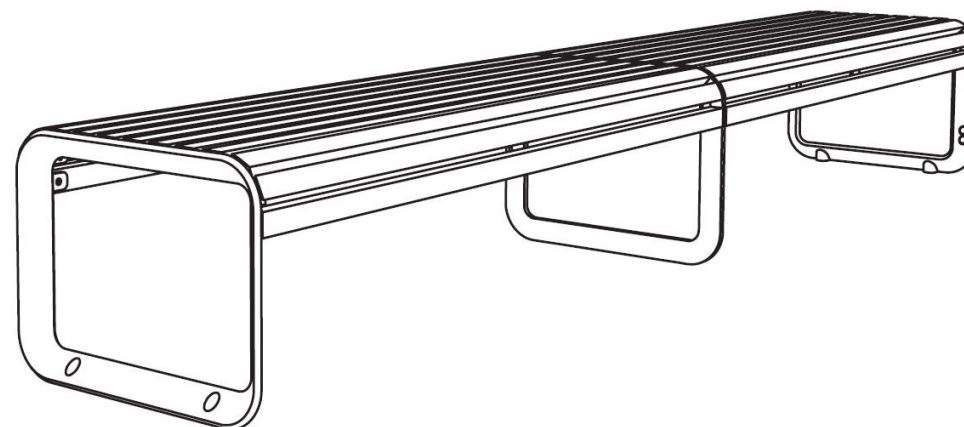

mmcitéfrance

+33 297 639 431
info@avenir-voirie.fr

portiqoa

Banquette double

Longueur 3,02 m

Référence : PQA113r

Matière

Robinier

Description

Structure : moulage d'alliage d'aluminium

Piètements : moulage d'alliage d'aluminium

Assise : 26 lames en bois de robinier

Finition : brut

Poids : 54 kg

Options

Thermolaquage

Coloris : hors standard

Fixation : ancrage par tiges filetées M12 (non fournies)

Assemblage : l'assise est fixée à la structure par des boulons en acier inoxydable.

Coloris standard : peinture mate grenée fin, voir coloris standards en téléchargeant la palette à l'adresse suivante : <https://www.avenir-voirie.fr/wp-content/article_pdfs/COUL.pdf> autres coloris en option moyennant une plus-value selon quantité.

Instructions

Toutes les fournitures de mobilier urbain doivent être fixées conformément aux instructions techniques du fabricant. Si ces indications ne sont pas respectées, vous encourez un dommage sur le produit et des conséquences humaines.