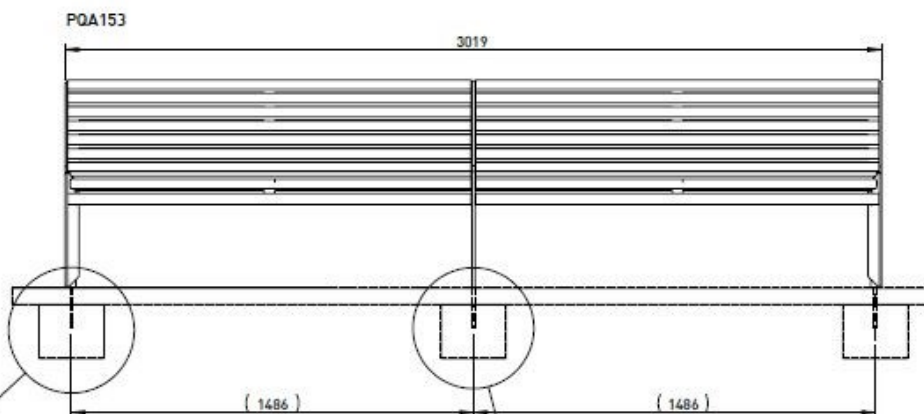

Attention

Les dimensions des produits de MM cité sont arrondies. Le fabricant se réserve le droit de modifier les spécifications techniques sans préavis. Les dimensions et les instructions de pose sont obligatoires.

DATE: 24.7. 2014 V: 01

dimensions in mm

PQA113 - PORTIQOA

All rights reserved. Protection of industrial design.

DATE: 14.4.2015 V: 01
minimal load-bearing capacity of the soil 150kPa
dimensions in mm

PQA - PORTIQQA