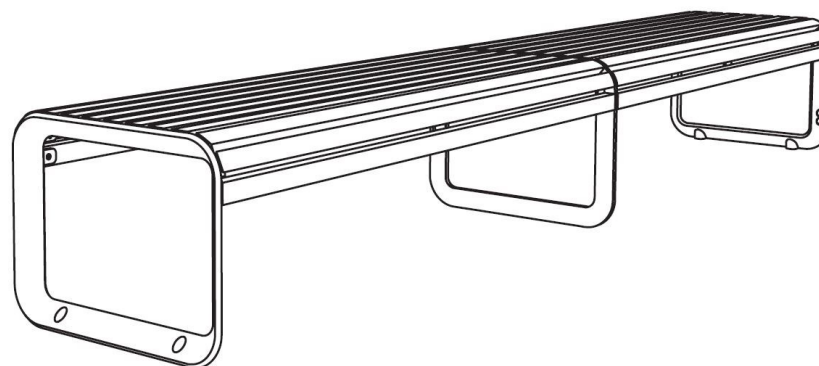

mmcitéfrance

+33 297 639 431
info@avenir-voirie.fr

portiqoa

Banquette double

Longueur 3,02 m

Référence : PQA113r

Matière

Robinier

Description

Structure : moulage d'alliage d'aluminium

Piètements : moulage d'alliage d'aluminium

Assise : 26 lames en bois de robinier

Finition : brut

Poids : 54 kg

Options

Thermolaquage