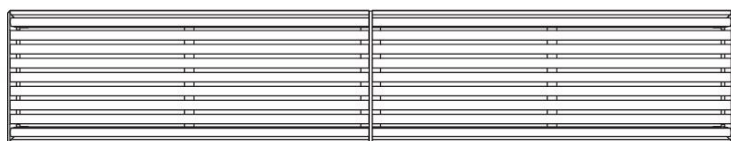

Description

Structure : moulage d'alliage d'aluminium

Piètements : moulage d'alliage d'aluminium

Assise : 26 lames en bois de robinier

Finition : brut

Poids : 54 kg

Options

Thermolaquage

mmcitéfrance

+33 297 639 431
info@avenir-voirie.fr

portiqoa

Banquette double

Longueur 3,02 m

Référence : PQA113r

Matière

Robinier