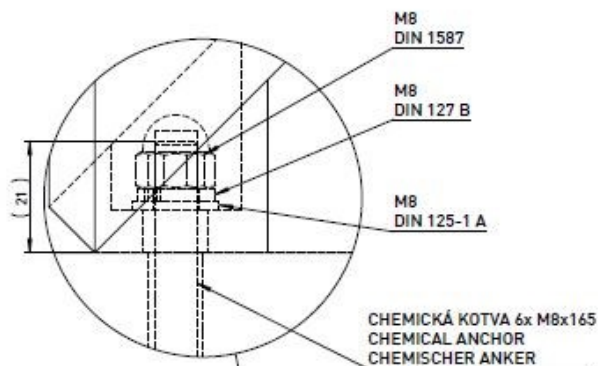

Attention

Les dimensions des produits de MM cité sont arrondies. Le fabricant se réserve le droit de modifier les spécifications techniques sans préavis. Les dimensions et les instructions de pose sont obligatoires.

DATE: 24.7. 2014 V: 01

dimensions in mm

PQA113 - PORTIQOA

All rights reserved. Protection of industrial design.

DATE: 14.4.2015 V: 01
minimal load-bearing capacity of the soil 150kPa
dimensions in mm

PQA - PORTIQQA