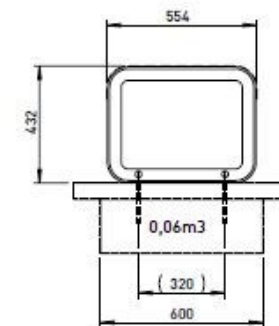

Description

Structure : moulage d'alliage d'aluminium

Piètements : moulage d'alliage d'aluminium

Assise : 26 lames en bois de robinier

Finition : brut

Poids : 54 kg

Options

Thermolaquage

Attention

Les dimensions des produits de MM cité sont arrondies. Le fabricant se réserve le droit de modifier les spécifications techniques sans préavis. Les dimensions et les instructions de pose sont obligatoires.

DATE: 24.7. 2014 V: 01

dimensions in mm

PQA113 - PORTIQOA

All rights reserved. Protection of industrial design.

DATE: 14.4.2015 V: 01
minimal load-bearing capacity of the soil 150kPa
dimensions in mm

PQA - PORTIQQA