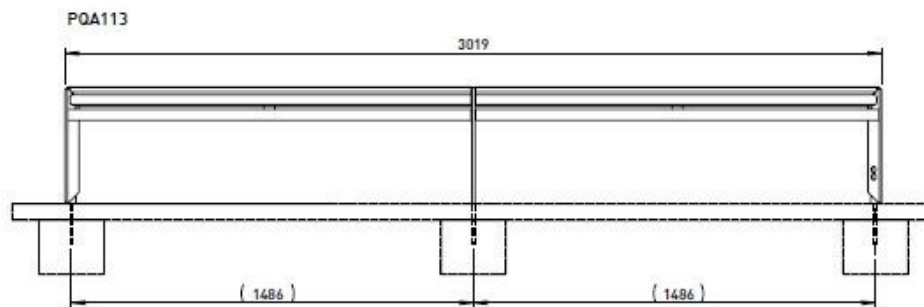

Attention

Les dimensions des produits de MM cité sont arrondies. Le fabricant se réserve le droit de modifier les spécifications techniques sans préavis. Les dimensions et les instructions de pose sont obligatoires.

DATE: 24.7. 2014 V: 01

dimensions in mm

PQA113 - PORTIQOA

All rights reserved. Protection of industrial design.

DATE: 14.4.2015 V: 01
minimal load-bearing capacity of the soil 150kPa
dimensions in mm

PQA - PORTIQQA