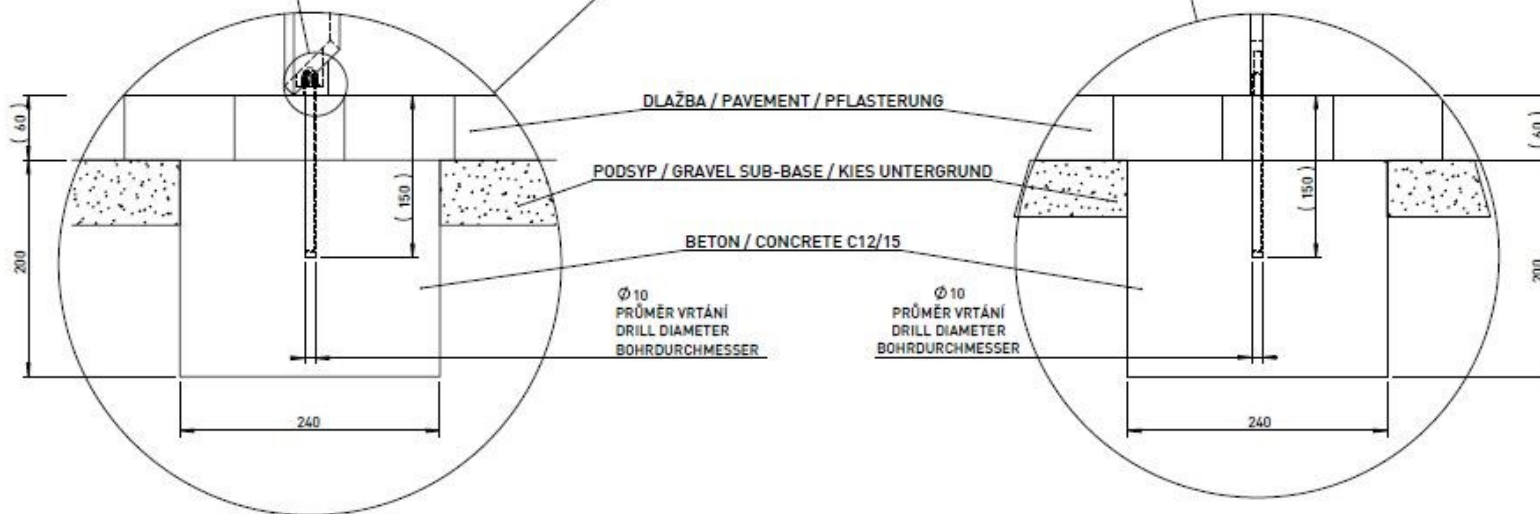

Attention

Les dimensions des produits de MM cité sont arrondies. Le fabricant se réserve le droit de modifier les spécifications techniques sans préavis. Les dimensions et les instructions de pose sont obligatoires.

DATE: 24.7. 2014 V: 01

dimensions in mm

PQA113 - PORTIQOA

All rights reserved. Protection of industrial design.

DATE: 14.4.2015 V: 01
minimal load-bearing capacity of the soil 150kPa
dimensions in mm

PQA - PORTIQQA