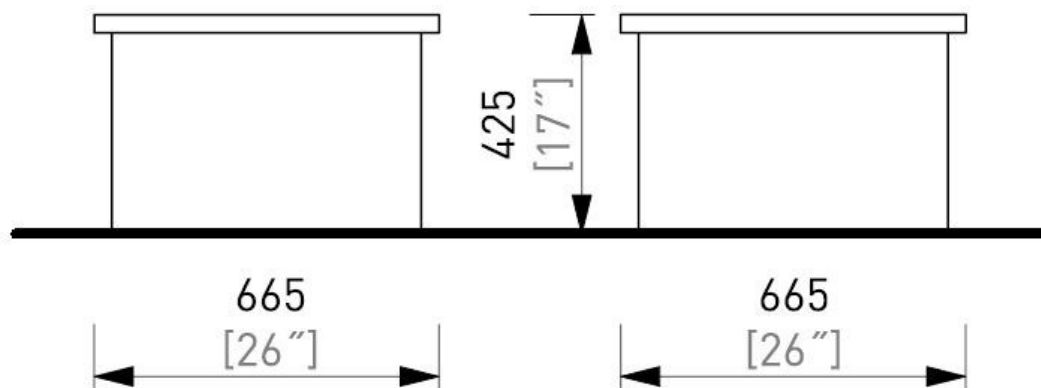

Structure : tôle d'acier

Bac : tôle d'acier plié

Dimensions : Ø596mm, hauteur 425 mm, largeur 665 mm, longueur 665 mm

Contenance : 100L

Finition : thermo laquage

Poids : 26,6 kg

Options

Coloris : hors standard

mmcitéfrance

+33 297 639 431
info@avenir-voirie.fr

Référence : PIX42

pixel

Jardinière
Pour assise pixel

Attention

Les dimensions des produits de MM cité sont arrondies. Le fabricant se réserve le droit de modifier les spécifications techniques sans préavis. Les dimensions et les instructions de pose sont obligatoires.

DATE: 06. 08. 2020 V: 02

dimensions in mm [inch]

PIX42 - PIXEL

All rights reserved. Protection of industrial design.