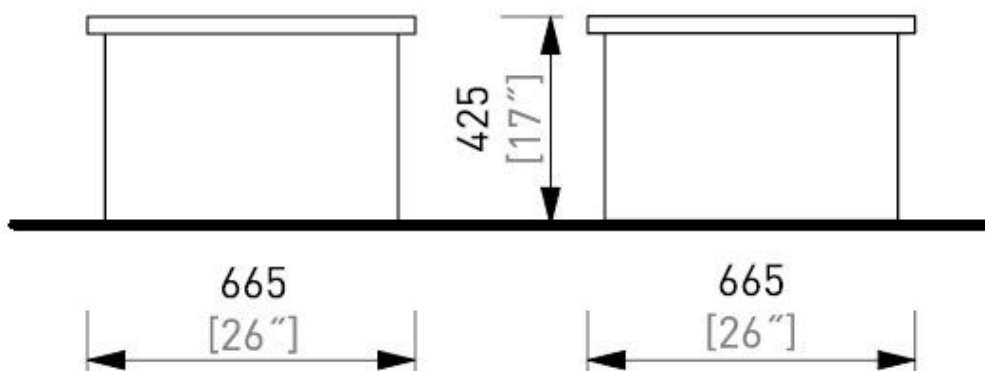

Description

Structure : tôle d'acier

Bac : tôle d'acier plié

Dimensions : Ø596mm, hauteur 425 mm, largeur 665 mm, longueur 665 mm

Contenance : 100L

Finition : thermo laquage

Poids : 28,2 kg

Options

mmcitéfrance

+33 297 639 431
info@avenir-voirie.fr

Référence : PIX41

pixel

Jardinière

Pour assise pixel

Attention

Les dimensions des produits de MM cité sont arrondies. Le fabricant se réserve le droit de modifier les spécifications techniques sans préavis. Les dimensions et les instructions de pose sont obligatoires.

DATE: 06. 08. 2020 V: 02

dimensions in mm [inch]

PIX41 - PIXEL

All rights reserved. Protection of industrial design.