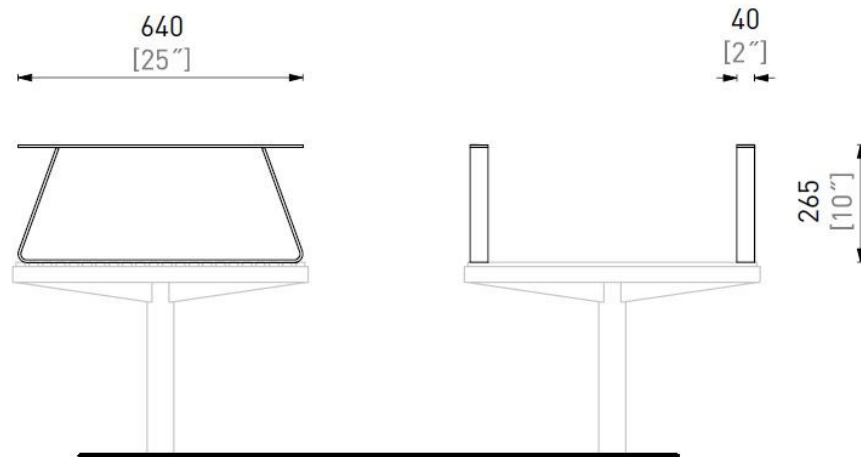

mmcitéfrance

avenir voirie

02 97 63 94 31
info@avenir-voirie.fr

Référence : PIX06

pixel

Accoudoirs

Pour assise pixel en bois

Attention

Les dimensions des produits de mmcité sont arrondies. Le fabricant se réserve le droit de modifier les spécifications techniques sans préavis. Les dimensions et les instructions de pose sont obligatoires.

DATE: 19. 08. 2020 V: 02

dimensions in mm [inch]

PIX06 - PIXEL

All rights reserved. Protection of industrial design.