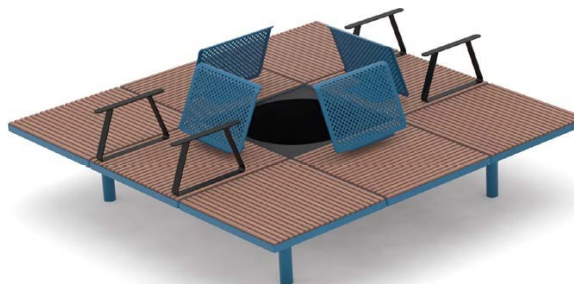

mmcitéfrance

avenir voirie

02 97 63 94 31
info@avenir-voirie.fr

Référence : PIX06

pixel

Accoudoirs

Pour assise pixel en bois

Attention

Les dimensions des produits de mmcité sont arrondies. Le fabricant se réserve le droit de modifier les spécifications techniques sans préavis. Les dimensions et les instructions de pose sont obligatoires.

DATE: 19. 08. 2020 V: 02

dimensions in mm [inch]

PIX06 - PIXEL

All rights reserved. Protection of industrial design.