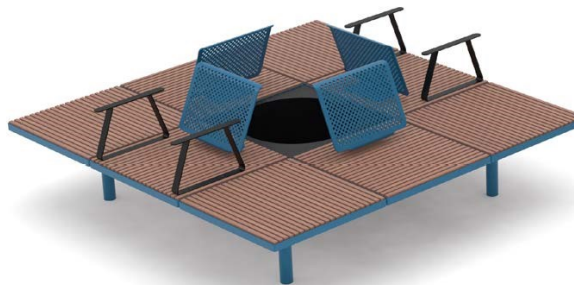

## Accoudoirs

Pour assise pixel en bois

### Description

**Matière :** acier galvanisé

**Dimensions :** hauteur 265 mm, largeur 40 mm, longueur 640 mm

**Finition :** thermolaquage