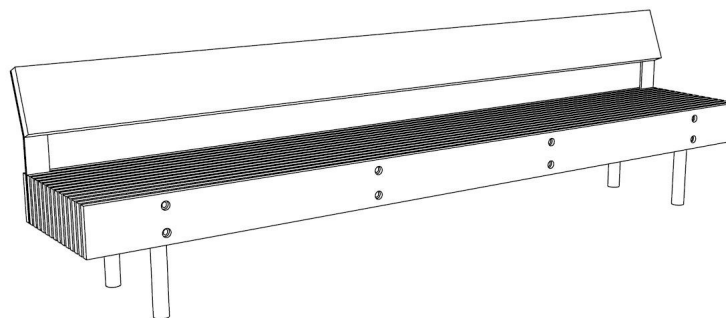

mmcitéfrance

02 97 63 94 31
info@avenir-voirie.fr

Référence : LDW150t

Matière Jatoba

Woody

Banc

Longueur 3 m

Attention

Les dimensions des produits de mmcité sont arrondies. Le fabricant se réserve le droit de modifier les spécifications techniques sans préavis. Les dimensions et les instructions de pose sont obligatoires.

DATE: 3. 6. 2016 V: 02

dimensions in mm

LWD150 - WOODY

All rights reserved. Protection of industrial design.