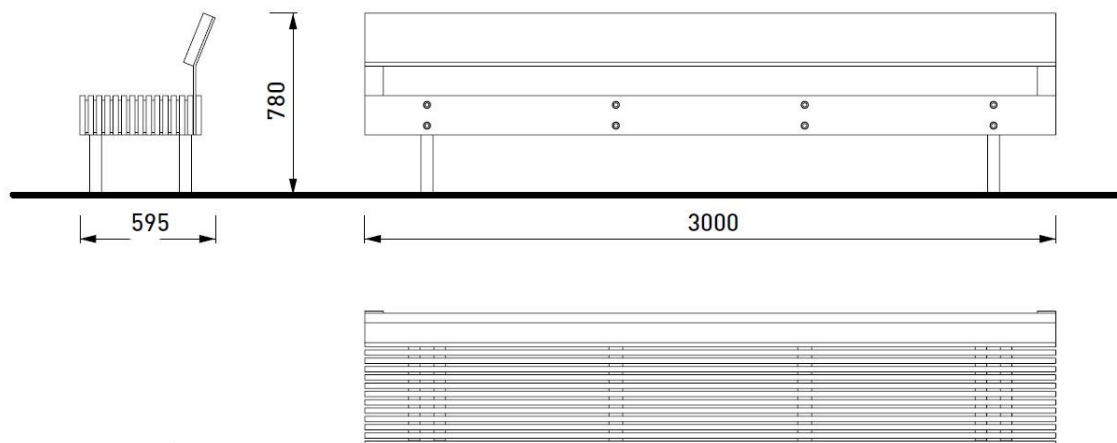

mmcitéfrance

02 97 63 94 31
info@avenir-voirie.fr

Référence : LDW150t

Matière Jatoba

Woody

Banc

Longueur 3 m

Attention

Les dimensions des produits de mmcité sont arrondies. Le fabricant se réserve le droit de modifier les spécifications techniques sans préavis. Les dimensions et les instructions de pose sont obligatoires.

DATE: 3. 6. 2016 V: 02

dimensions in mm

LWD150 - WOODY

All rights reserved. Protection of industrial design.