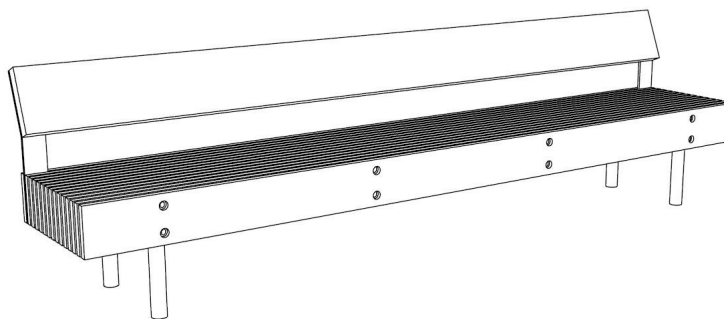

mmcitéfrance

02 97 63 94 31
info@avenir-voirie.fr

Référence : LDW150t

Matière  Jatoba

Woody

Banc

Longueur 3 m

Description

Structure : acier zingué

Assise : 15 lames en bois de jatoba

Dossier : 1 lame en bois de jatoba

Piètement: acier

Poids : 225 kg

Fixation : librement placé sur le dallage, pieds réglables.

Assemblage : Les lames en bois sont fixées à la structure par des boulons en acier inoxydable.