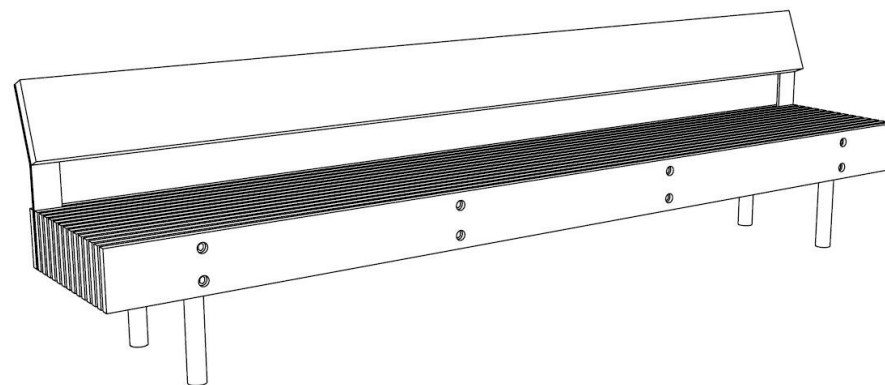

Instructions

Toutes les fournitures de mobilier urbain doivent être fixées conformément aux instructions techniques du fabricant. Si ces indications ne sont pas respectées, vous encourez un dommage sur le produit et des conséquences humaines.