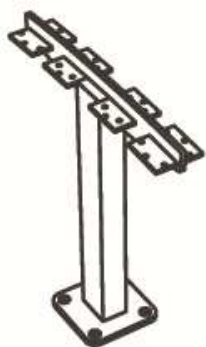

PIED LVS51 pour banquettes LVS11/12/21/22

Largeur 500mm
Hauteur totale 450 mm
Matériaux : acier zingué
Finition : Thermo laquage
Position : permet de relier deux assises

LVS51

Pied de jonction pour banquettes modulaires de la gamme VERA SOLO