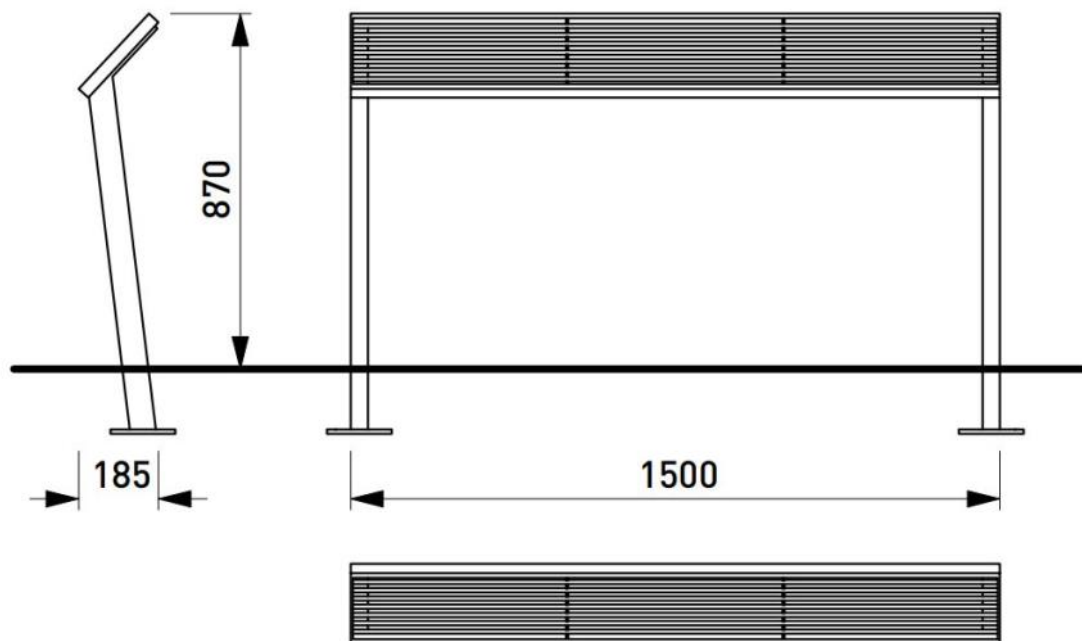

Attention

Les dimensions des produits de MM cité sont arrondies. Le fabricant se réserve le droit de modifier les spécifications techniques sans préavis. Les dimensions et les instructions de pose sont obligatoires.

DATE: 8. 02. 2018 V: 01

dimensions in mm

LV290 - VERA

All rights reserved. Protection of industrial design.