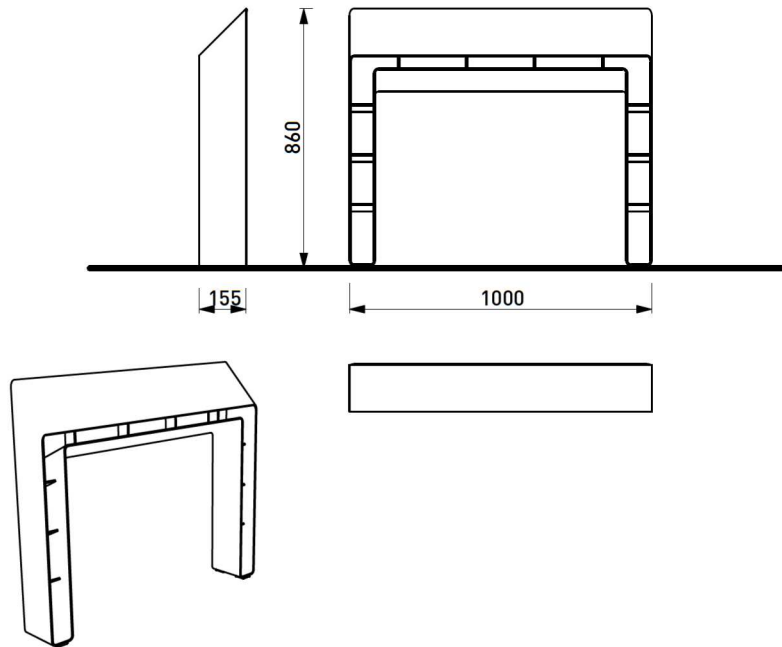

mmcitéfrance

AVENIR VOIRIE

16, place Théodore Fantin Latour
56000 VANNES

→ 00 33 (0) 297 639 431

☎ 00 33 (0) 972 116 139

info@avenir-voirie.fr

www.avenir-voirie.fr

LR522 - RADIUM