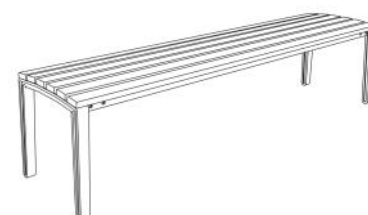

☎ 02 97 63 94 31
✉ info@avenir-voirie.fr

AVENIR VOIRIE

Banquette ALUMA

Banquette, 1m80

Référence : LAL12a-180d

Bois : ● Bois tropical (LAL12a-180t)
● Chêne (LAL12a-180d)
● Épicéa (LAL12a-180s)

Description : Structure en aluminium brut. Assise sont composés respectivement de 6 planches en bois de chêne. Les planches de bois sont assemblées à la structure par des boulons en acier inoxydable.

Dimensions

Hauteur : 430 mm,
Largeur : 412 mm,
Longueur : 1800 mm
Poids : 19 kg.

Coloris standards : RAL 7016 (gris anthracite), RAL 9005 (noir jet), RAL 9006 (aluminium blanc), RAL 9007 (aluminium gris).

Traitement du bois : épicéa imprégné avec deux couches et laqué avec un mélange d'eau et de cire d'abeille. Bois tropical avec de l'huile de teck. Chêne avec traitement de surface.

LEGENDE :

- 1 Niveau sol 0
- 2 Tige d'ancrage M10
- 3 Massif béton
- 4 Fond de forme