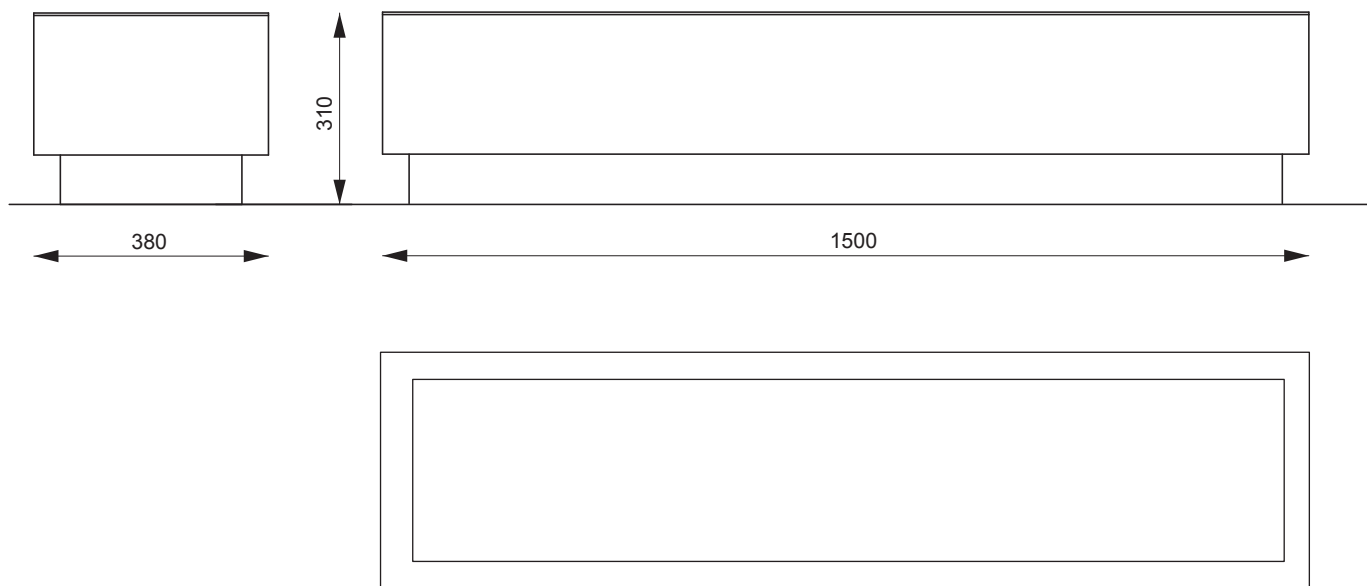

mmcitéfrance

AVENIR VOIRIE

16, place Théodore Fantin Latour

56000 VANNES

→ 00 33 (0) 297 639 431

☎ 00 33 (0) 972 116 139

info@avenir-voirie.fr

www.avenir-voirie.fr

FL520

www.mmcite.com FLORIUM