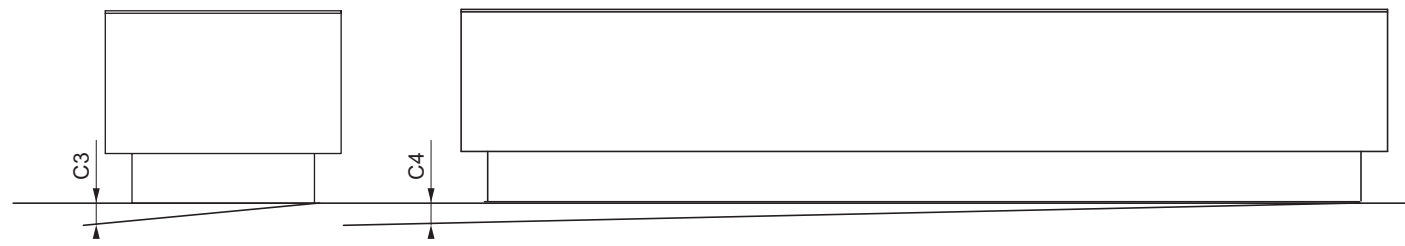

C3

C4

FL520

www.mmcite.com FLORIUM