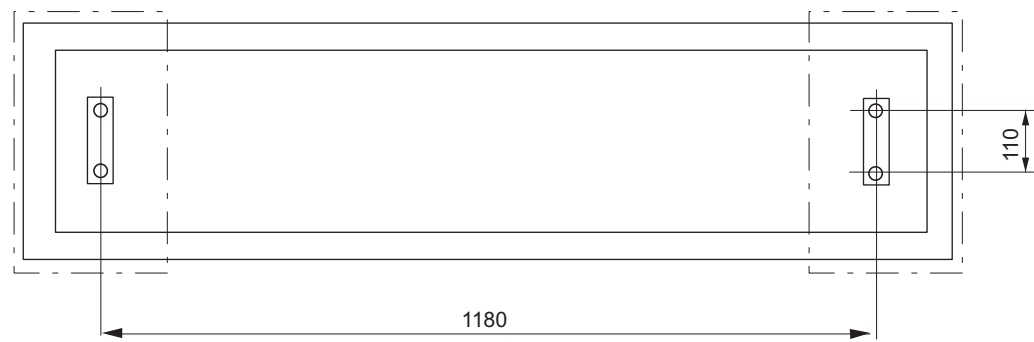

400

250

1180

110