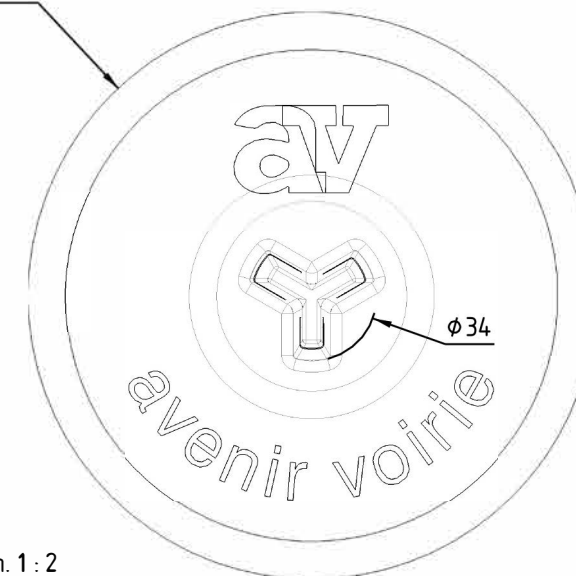

Vélo en relief 1,5 mm

φ 100

Ech. 1 : 2

AVENIR VOIRIE

☎ 02 97 63 94 31
✉ info@avenir-voirie.fr

| | | | | | |
|------------------------------------|---------------|-----------------------------|----------|------------|-----------|
| Matériau : CuSn5Zn5Pb5 | Masse : 1,2kg | Tolérances générales : - | | | |
| Revêtement : | | Etat de surface général : - | | | |
| Désignation : Cluo AV Ø100 Vélo | | Auteur : GA | A3 | | |
| Référence / N° Plan : | | Date : 06/04/2022 | | | |
| | | | Ech. 1:1 | Révision A | Folio 1/1 |
| | | Avenir Voirie | | | |