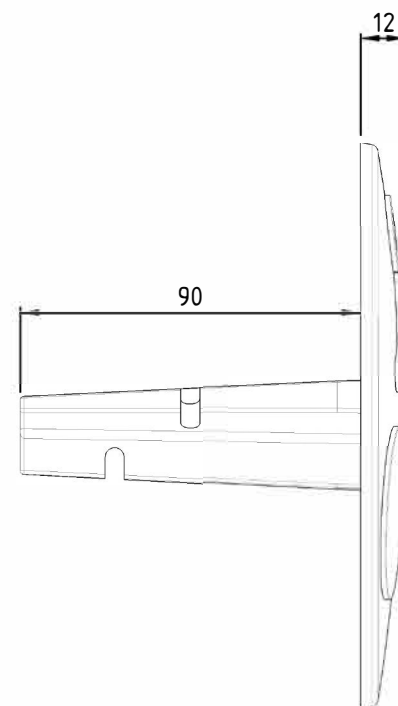

Vélo en relief 1,5 mm

φ 100

Ech. 1 : 2

AVENIR VOIRIE

☎ 02 97 63 94 31
✉ info@avenir-voirie.fr

| | | | | | |
|------------------------------------|---------------|-----------------------------|----------|------------|-----------|
| Matériau : CuSn5Zn5Pb5 | Masse : 1,2kg | Tolérances générales : - | | | |
| Revêtement : | | Etat de surface général : - | | | |
| Désignation : Cluo AV Ø100 Vélo | | Auteur : GA | A3 | | |
| Référence / N° Plan : | | Date : 06/04/2022 | | | |
| | | | Ech. 1:1 | Révision A | Folio 1/1 |
| | | Avenir Voirie | | | |