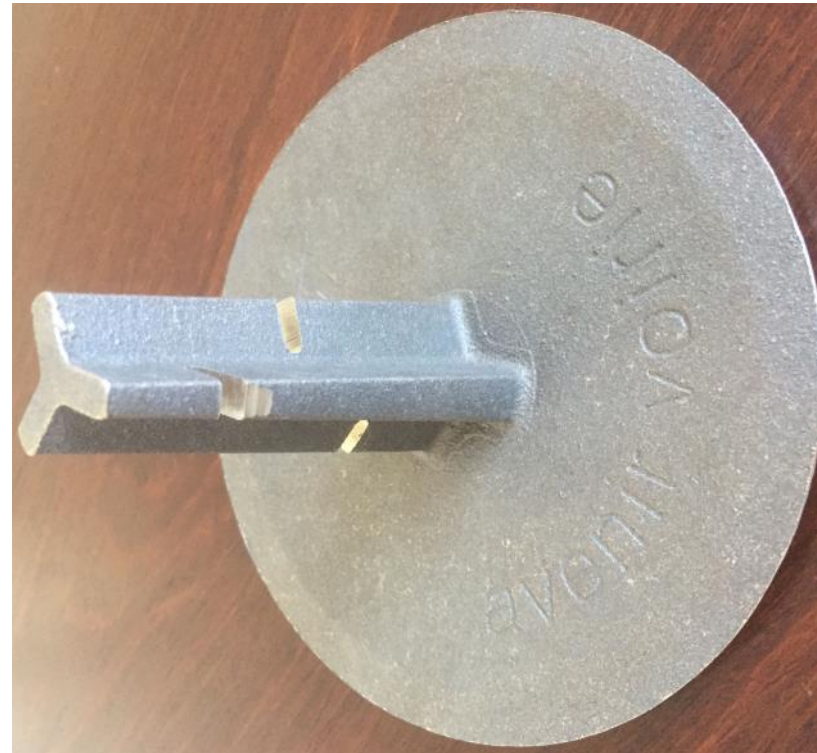

## Clou Bronze PMR<sup>®</sup> Ø150mm

Aspect Brossé

Epaisseur tête 3/4mm.

Pour une parfaite adhérence, nous recommandons comme pour tous types de clous de remplir la coupelle de colle lors de la pose.

Patte de scellement en triangle longueur 90mm.

La patte de scellement fait partie intégrante du clou. Elle est conçue pour résister aux girations des véhicules.