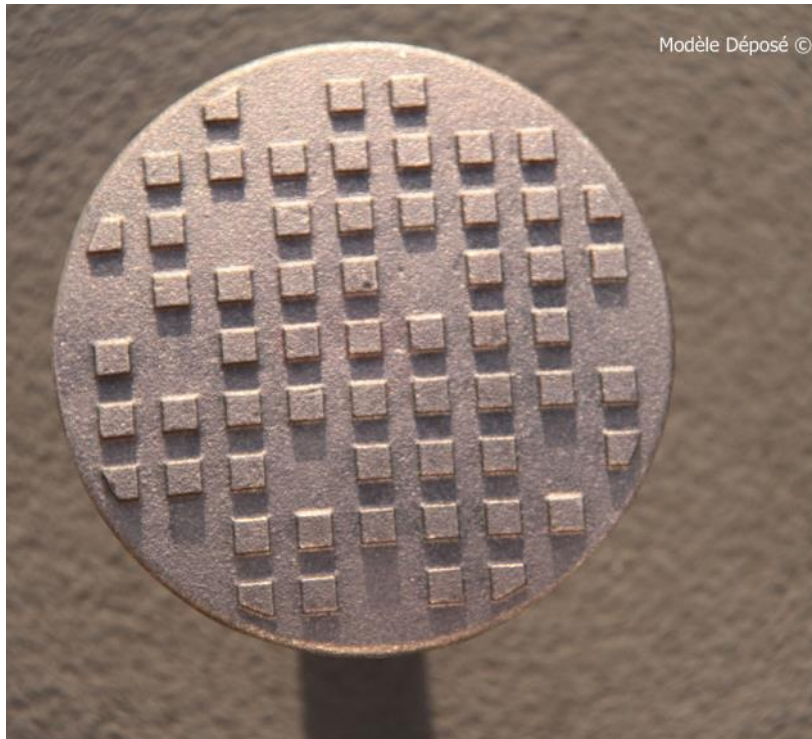

## Clou Bronze Anti dérapant<sup>®</sup> Ø120mm

Pour une parfaite adhérence, nous recommandons comme pour tous types de clous de remplir la coupelle de colle lors de la pose.

Patte de scellement en triangle longueur 80mm.

La patte de scellement fait partie intégrante du clou. Elle est conçue pour résister aux girations des véhicules.