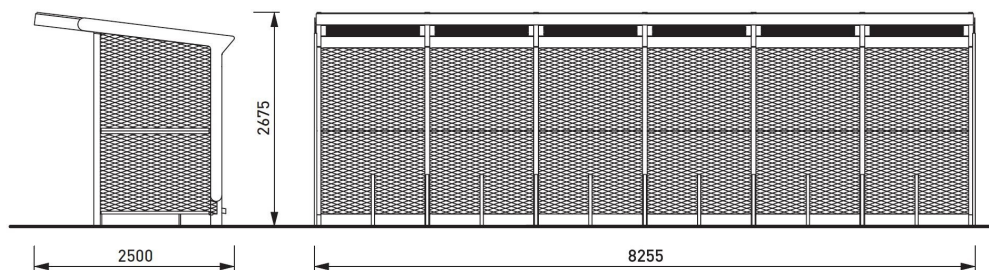

Description

Structure : en acier.

Toiture : verre laminé avec impression de sécurité

Paroi arrière : métal

Parois latérales : métal

Élément : comprend 11 appuis vélo STE310 pour ranger 22 vélos

Finition : thermolaquage

mmcitéfrance

+33 297 639 431
info@avenir-voirie.fr

aureo

Abri-vélo

Surface couverte 20,75m² (L.2,5 x lg.8,2 x ht.2,8m)

Référence : AE-V610-02-ST

- Toiture  Toit en verre
- Parois  Parois en métal
- Options  Toit végétal (Réf.AE-V610-02-ZT)