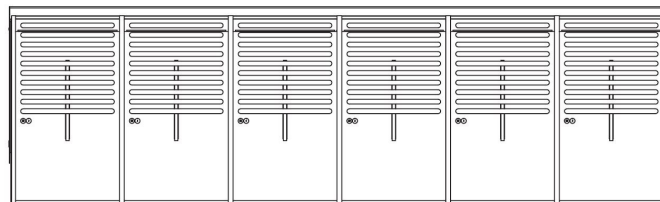

DATE: 10. 8. 2018 V: 01

dimensions in mm

AE-V610-02-ST - AUREO VELO

All rights reserved. Protection of industrial design.