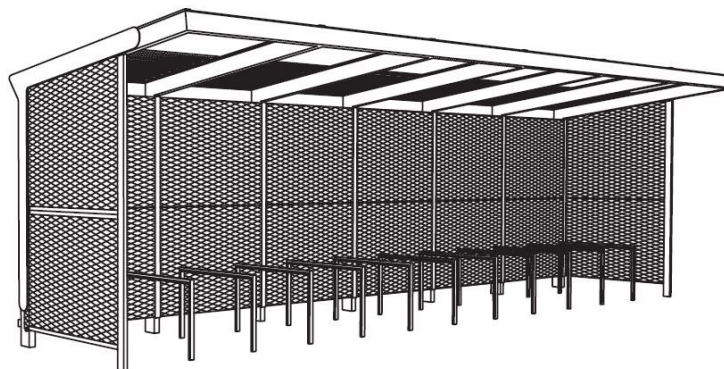

Description

Structure : en acier.

Toiture : verre laminé avec impression de sécurité

Paroi arrière : métal

Parois latérales : métal

Élément : comprend 11 appuis vélo STE310 pour ranger 22 vélos

Finition : thermolaquage

mmcitéfrance

+33 297 639 431
info@avenir-voirie.fr

aureo

Abri-vélo

Surface couverte 20,75m² (L.2,5 x lg.8,2 x ht.2,8m)

Référence : AE-V610-02-ST

- Toiture  Toit en verre
- Parois  Parois en métal
- Options  Toit végétal (Réf.AE-V610-02-ZT)