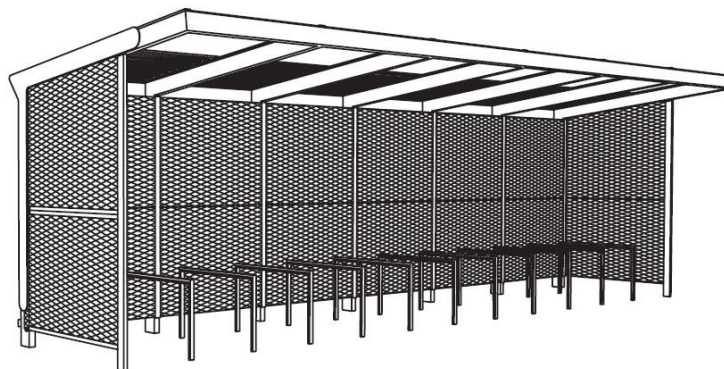

mmcitéfrance

+33 297 639 431
info@avenir-voirie.fr

aureo

Abri-vélo

Surface couverte 20,75m² (L.2,5 x lg.8,2 x ht.2,8m)

Référence : AE-V610-02-ST

- Toiture**  Toit en verre
- Parois**  Parois en métal
- Options**  Toit végétal (Réf.AE-V610-02-ZT)

Description

Structure : en acier.

Toiture : verre laminé avec impression de sécurité

Paroi arrière : métal

Parois latérales : métal

Élément : comprend 11 appuis vélo STE310 pour ranger 22 vélos

Finition : thermolaquage

Poids : 2036 kg

Propriétés déclarées

Classe d'exécution : EXC2 (CC2 / PC2 / SC1), EN 1090-2+A1:2011

Charge de neige sur toiture : 1,5kN/m² (150kg/m²), EN 1991-1-3

Charge de vent : résistance au vent garantie jusqu'à la vitesse 25,1m/s (90km/hod), EN 1991-1-4.

Options

Coloris : hors standard.

Toiture : toit végétal, AE-V610-02-ZT

Sans appuis vélos : AE-V610-01-ST

Fixation : tiges filetées M12 et M20 (non fournies).

Evacuation d'eau : par un tuyau de PVC dans un poteau porteur en débouchant sur le dallage à l'arrière la paroi de l'abri.