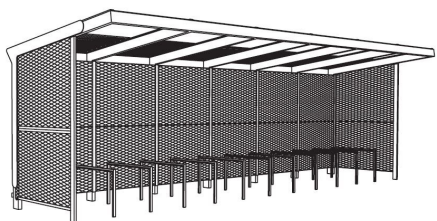

DATE: 10. 8. 2018 V: 01

dimensions in mm

AE-V610-02-ST - AUREO VELO

All rights reserved. Protection of industrial design.