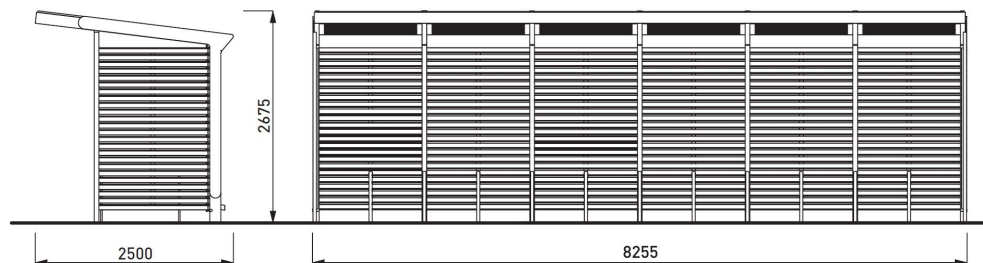

Description

Structure : en acier.

Toiture : verre laminé avec impression de sécurité

Paroi arrière : bois

Parois latérales : bois

Élément : comprend 11 appuis vélo STE310 pour ranger 22 vélos

Finition : thermolaquage

mmcitéfrance

+33 297 639 431
info@avenir-voirie.fr

aureo

Abri-vélo

Surface couverte 20,75m² (L.2,5 x lg.8,2 x ht.2,8m)

Référence : AE-V610-02-SD

- Toiture  Toit en verre
- Parois  Parois en bois
- Options  Toit végétal (Réf.AE-V610-02-ZD)