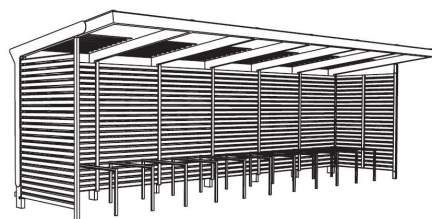

Description

Structure : en acier.

Toiture : verre laminé avec impression de sécurité

Paroi arrière : bois

Parois latérales : bois

Élément : comprend 11 appuis vélo STE310 pour ranger 22 vélos

Finition : thermolaquage

mmcitéfrance

+33 297 639 431
info@avenir-voirie.fr

aureo

Abri-vélo

Surface couverte 20,75m² (L.2,5 x lg.8,2 x ht.2,8m)

Référence : AE-V610-02-SD

- Toiture  Toit en verre
- Parois  Parois en bois
- Options  Toit végétal (Réf.AE-V610-02-ZD)