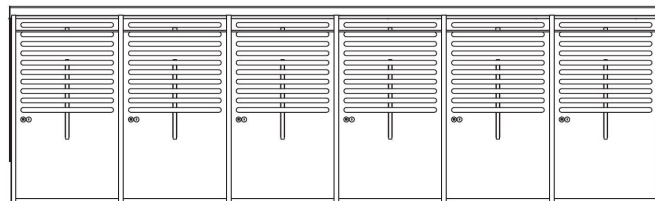

mmcitéfrance

+33 297 639 431
info@avenir-voirie.fr

aureo

Abri-vélo

Surface couverte 20,75m² (L.2,5 x lg.8,2 x ht.2,8m)

Référence : AE-V610-02-SD

- Toiture  Toit en verre
- Parois  Parois en bois
- Options  Toit végétal (Réf.AE-V610-02-ZD)