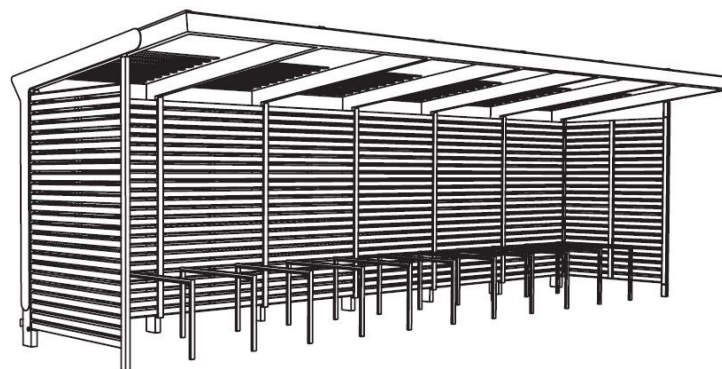

mmcitéfrance

+33 297 639 431

info@avenir-voirie.fr

aureo

Abri-vélo

Surface couverte 20,75m² (L.2,5 x lg.8,2 x ht.2,8m)

Référence : AE-V610-02-SD

- Toiture**  Toit en verre
- Parois**  Parois en bois
- Options**  Toit végétal (Réf.AE-V610-02-ZD)

Description

Structure : en acier.

Toiture : verre laminé avec impression de sécurité

Paroi arrière : bois

Parois latérales : bois

Élément : comprend 11 appuis vélo STE310 pour ranger 22 vélos

Finition : thermolaquage

Poids : 1656 kg

Propriétés déclarées

Classe d'exécution : EXC2 (CC2 / PC2 / SC1), EN 1090-2+A1:2011

Charge de neige sur toiture : 1,5kN/m² (150kg/m²), EN 1991-1-3

Charge de vent : résistance au vent garantie jusqu'à la vitesse 25,1m/s (90km/hod), EN 1991-1-4.

Options

Coloris : hors standard.

Toiture : toit végétal, AE-V610-02-ZD

Sans appuis vélos : AE-V610-01-SD

Fixation : tiges filetées M12 et M20 (non fournies).

Evacuation d'eau : par un tuyau de PVC dans un poteau porteur en débouchant sur le dallage à l'arrière la paroi de l'abri.