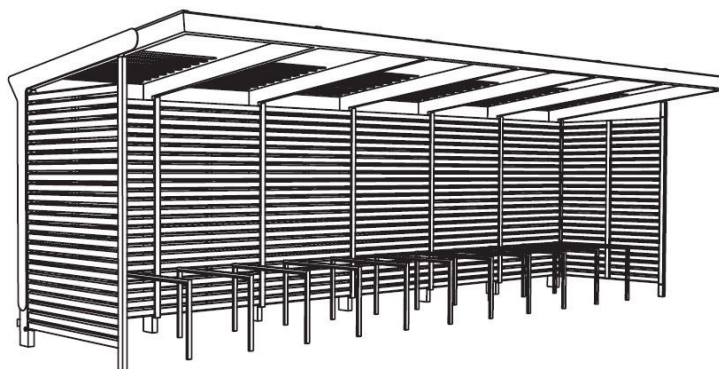

Description

Structure : en acier.

Toiture : verre laminé avec impression de sécurité

Paroi arrière : bois

Parois latérales : bois

Élément : comprend 11 appuis vélo STE310 pour ranger 22 vélos

Finition : thermolaquage

mmcitéfrance

+33 297 639 431
info@avenir-voirie.fr

aureo

Abri-vélo

Surface couverte 20,75m² (L.2,5 x lg.8,2 x ht.2,8m)

Référence : AE-V610-02-SD

- Toiture  Toit en verre
- Parois  Parois en bois
- Options  Toit végétal (Réf.AE-V610-02-ZD)