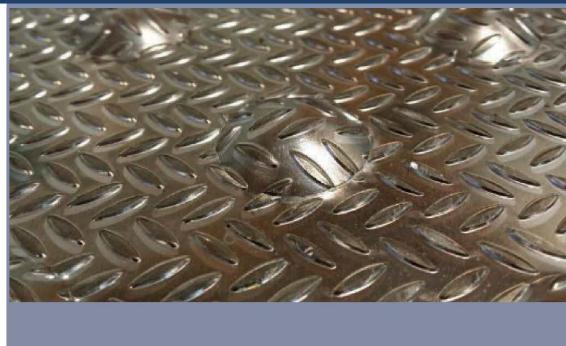

Référence : 24754AV
BANDE D'ÉVEIL DE VIGILANCE
EN ALU GRAIN DE RIZ

➤ **CARACTÉRISTIQUES TECHNIQUES**

Bande d'éveil en tôle aluminium 5754

Epaisseur tôle : 15-20/10

Poids : 1,42 kg

Diamètre tête : 25 mm

Hauteur tête : 5 mm

Dimensions plaque : 975 x 412 mm

Conforme à la norme NF P 98-351

➤ **APPLICATIONS**

- Application extérieure abritée et intérieure
- Préperçage aux angles et au centre diamètre 6 mm.
- Fixation mécanique.
- Possibilité de fabrication en longueur au choix (Maxi 3 mètres).