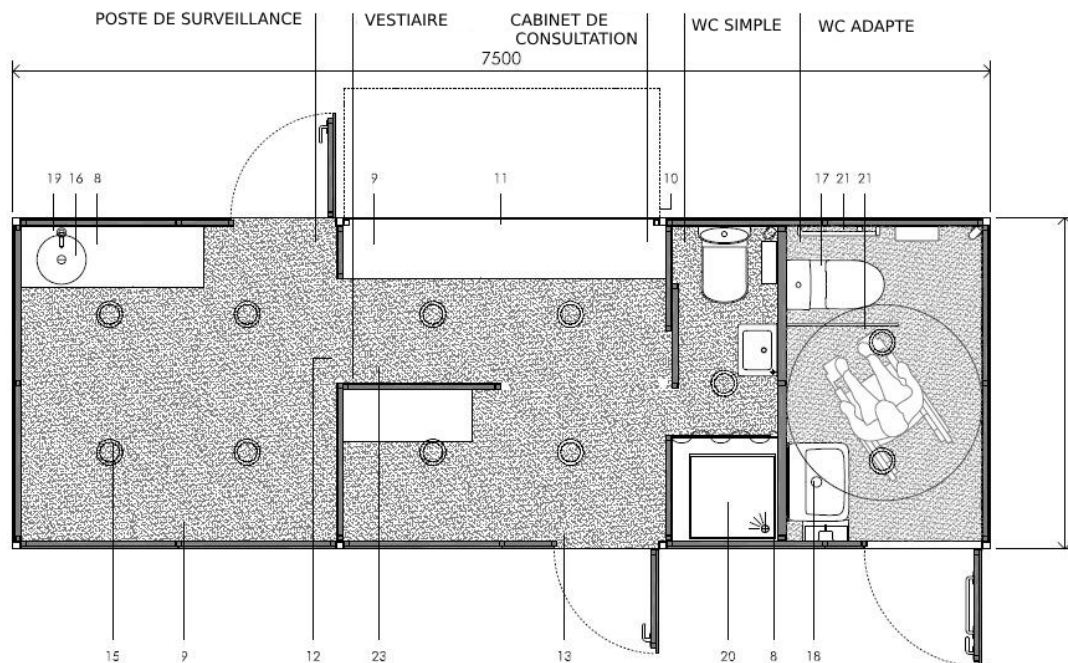

Catégorie

**Kiosque**

Modèle

**Havana**

Usages

**Poste de sauvetage**

Référence

**23168AV**

Description

Kiosque poste de secours avec salle de soin, consultation, WC simple, WC adapté, vestiaire et douche.

Dimensions

**l 7,5m x h 2,7m x L 2,5m**

Surface

**18,75 m<sup>2</sup>**

### - Structure principale

Angle 60x60

HEB 100

profil de drainage libre.

pieds de nivellement (maximum 7 cm)

## ÉQUIPEMENTS

8- comptoir en acier inoxydable (h= 1050 mm)

9- étagères hautes (h = 2040 mm).

10-11- volet à auvent basculant sur vérin 700N

hydraulique avec fermetures latérales fixe central.

12- porte coulissante.