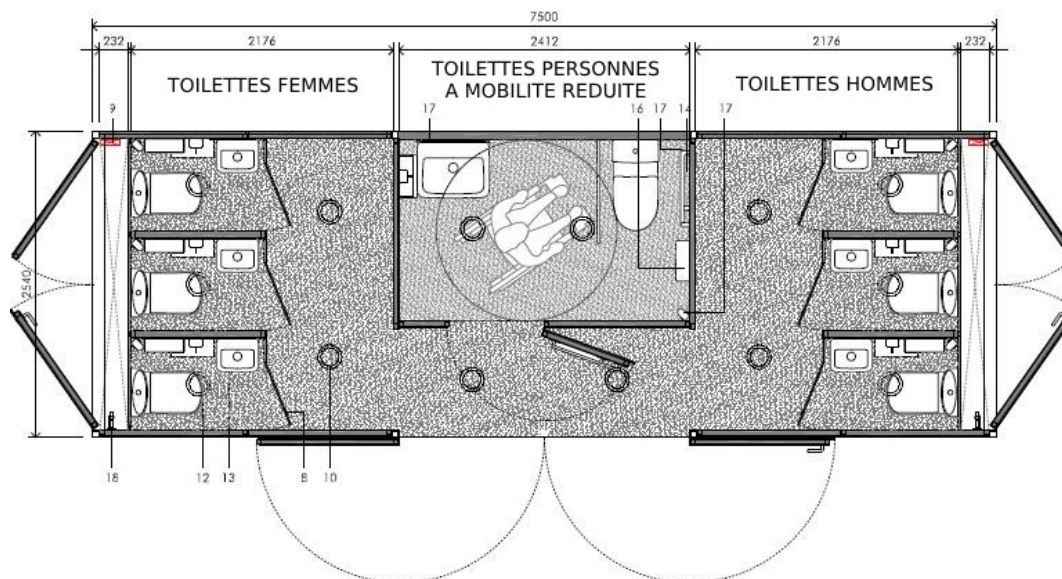

MATÉRIAUX

- Structure principale
Angle 60x60
HEB 100
profil de drainage libre

- Finitions

panneau extérieur compact HPL10mm.
panneau intérieur compact HPL4mm.
sol en tôle galvanisée recouvert en aluminium antidérapant.

Description

Kiosque toilettes avec une cabines handi-accessible, trois cabines hommes, et trois cabines femmes.

Dimensions

1 7,5m x L 2,5m x h 2,7m

Surface

18,75 m²

ÉQUIPEMENTS

- 8- fermeture avertis de l'occupation.
- 9- boîtier électrique de contrôle et de protection (CMP).
- 10- éclairage de basse consommation encastré (2x26w/ud).
- 11- prise aérienne.
- 12- wc (h= 410 mm).
- 13- lave-mains (h= 850 mm).
- 14- barres d'appui, 2 verticales et 1 horizontale dans la porte, (h = 725 mm).
- 15- bouton d'alarme (h=400 mm).
- 16- cintres (h= 1400/1700 mm).
- 17- accessoires de bain handicapé (miroir 900x600, détecteur volumétrique, sirène).
- 18- robinet extensible.