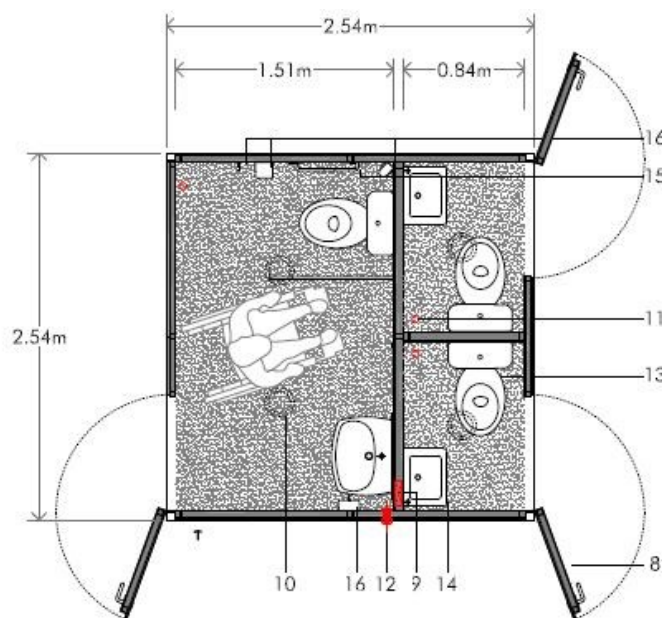

Description

Kiosque toilettes handi-accessible, hommes, et femmes.

Dimensions

l 2,5m x L 2,5m x h 2,7m

Surface

6,25 m²

MATÉRIAUX

- Structure principale
Angle 60x60
HEB 100
profil de drainage libre

- Finitions

panneau extérieur compact HPL10mm.
panneau intérieur compact HPL4mm.
sol en tôle galvanisée recouvert en aluminium antidérapant.

ÉQUIPEMENTS

- 8- porte avec fermeture de sécurité (3 points).
- 9- boîtier électrique de contrôle et de protection (CMP).
- 10- éclairage de basse consommation encastré (2x26w/ud).
- 11- détecteur volumétrique.
- 12- prise aérienne.
- 13- wc (h= 410 mm).
- 14- lave-mains (h= 850 mm).
- 15- barres d'appui (h= 850 mm).
- 16- accessoires de salle de bain (porte-rouleau wc, distributeur de savon et miroir)