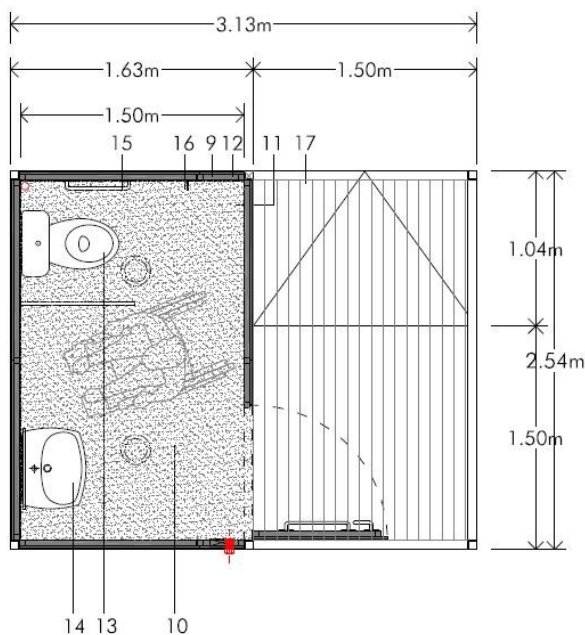

Description

Kiosque toilette handi-accessible avec porche et rampe d'accès.

Dimensions

**1 2,5m x L 2,5m x h 2,7m**

Surface

**6,25 m<sup>2</sup>**

#### MATÉRIAUX

- Structure principale  
Angle 60x60  
HEB 100  
profil de drainage libre

#### ÉQUIPEMENTS

- 8- porte avec fermeture de sécurité (3 points).
- 9- boîtier électrique de contrôle et de protection (CMP).
- 10- éclairage de basse consommation encastré (2x26w/ud).
- 11- détecteur volumétrique.
- 12- prise aérienne.
- 13- wc (h= 410 mm).
- 14- lave-mains (h= 850 mm).
- 15- barres d'appui (h= 850 mm).
- 16- accessoires de salle de bain (porte-rouleau wc, distributeur de savon et miroir)
- 17- rampe d'accès.