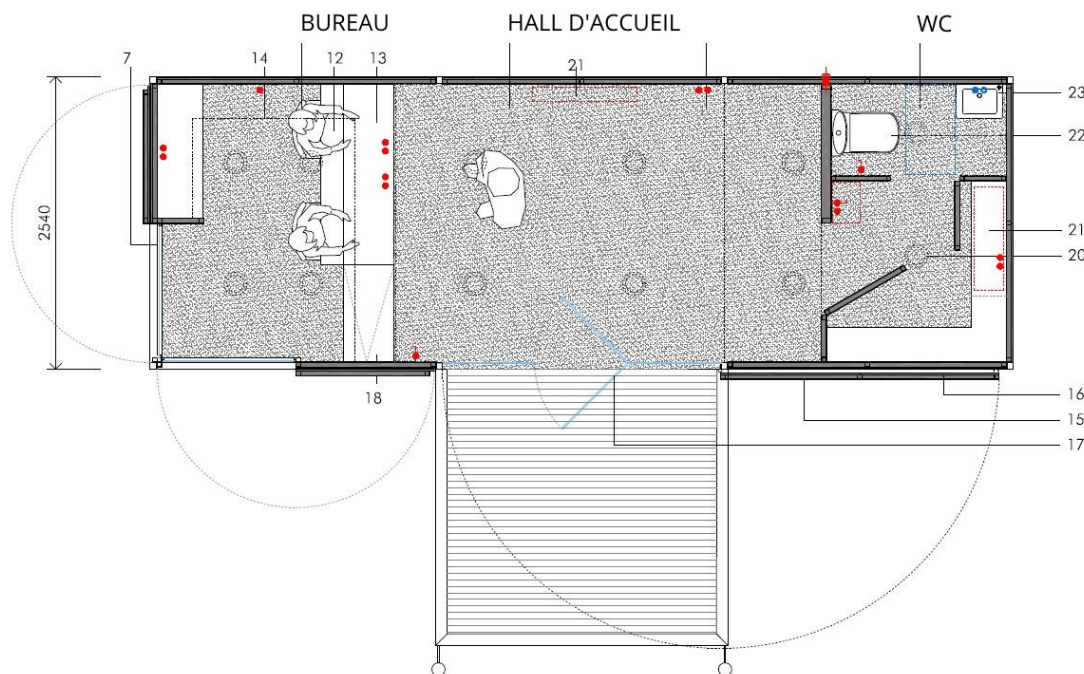

Catégorie

Kiosque

Modèle

Havana

Usages

Info/Billetterie

Référence

23146AV

Description

Kiosque Point d'information ou billetterie disposant d'une pergola en bois, d'un hall d'accueil, d'un bureau et d'un WC

Dimensions

l 1,2m x L 1,2m x h 2,7m

Surface

1,44 m²

MATÉRIAUX

- Structure principale

piliers d'angles 60x60 mm.
profilé HEB 100.
profil de drainage.
pieds réglables en hauteur
(maximum 7 cm.)

- Revêtements

panneau extérieur compact
HPL10mm.
panneau intérieur compact HPL4mm.
verre stratifié STADIP type 6 +6
sol en aluminium antidérapant
(damier).

ÉQUIPEMENTS

- 12- table de bureau (h= 730 mm).
- 13- comptoir (h = 1050 mm).
- 14- étagères hautes (h = 2040 mm).
- 15- verrouillage nocturne.
- 16- porte avec fermeture de sécurité
(3 points).
- 17- porte vitrée pour l'accès.
- 18- comptoir rabattable.
- 19- boîtier électrique de contrôle et
protection.
- 20- éclairage de basse consom-
mation encastré (2x26w/ud).
- 21- air conditionné.
- 22- wc (h= 410 mm).
- 23- lave-mains (h= 850 mm).