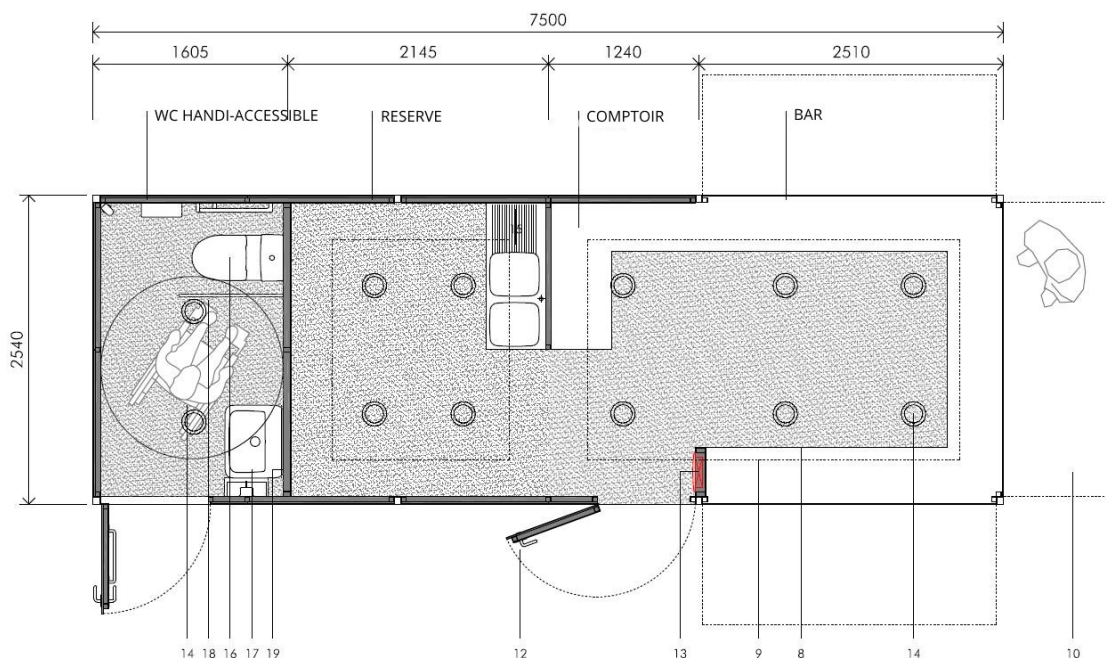

Description

Kiosque Bar ou snack ouvert sur trois côtés disposant d'un bar, d'une réserve avec un lavabo, d'un éclairage basse consommation, d'un boîtier électrique et d'un WC handi-accessible.

Dimensions

I 7,5m x L 2,5m x h 2,7m

Surface

18,75 m²

MATÉRIAUX

- Structure principale

piliers d'angles 60x60 mm.
profilé HEB 100.
profil de drainage.
pieds réglables en hauteur
(maximum 7 cm.)

- Revêtements

panneau extérieur HPL10mm.
panneau intérieur HPL4mm.
sol en aluminium antidérapant
(type damier).

ÉQUIPEMENTS

- 8- comptoir (h = 1050 mm).
- 9- étagères hautes (h = 2040 mm).
- 10- Auvent basculant muni de vérins hydrauliques (700N) et pourvu d'un système de fermeture latérale.
- 11- fermetures latérales.
- 12- porte avec fermeture de sécurité (3 points).
- 13- boîtier électrique de contrôle et protection.
- 14- éclairage de basse consommation encastré (2x26w/ud).
- 15- évier avec égouttoir.
- 16- wc (h= 410 mm).
- 17- lave-mains (h= 850 mm).
- 18- barres d'appui en acier inoxydable (h= 725 mm).
- 19- porte papier wc, détecteur volumétrique, distributeur de savon et miroir.