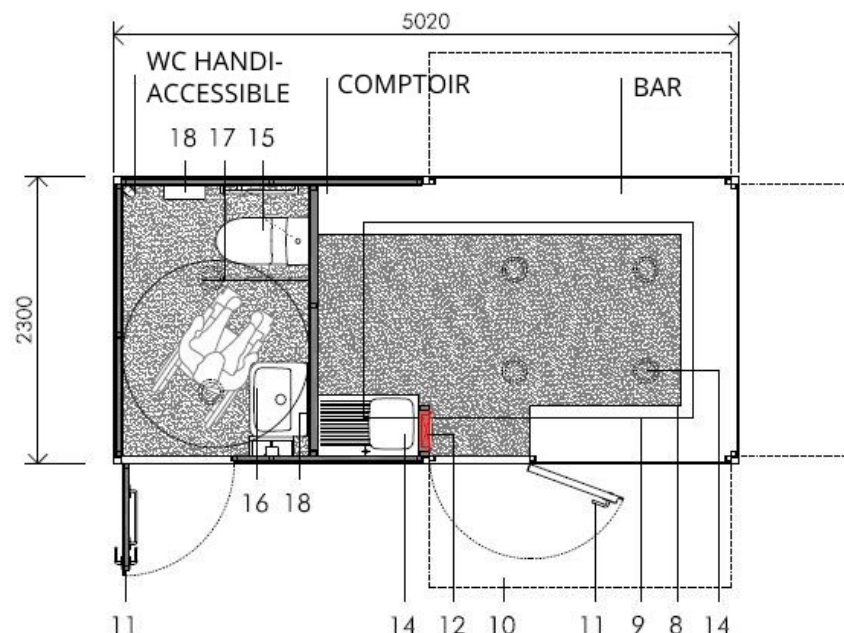

MATÉRIAUX

- Structure principale

piliers d'angles 60x60 mm.
profilé HEB 100.
profil de drainage.
pieds réglables en hauteur
(maximum 7 cm.)

- Revêtements

panneau extérieur HPL10mm.
panneau intérieur HPL4mm.
sol en aluminium antidérapant
(type damier).

Description

Kiosque Bar ou snack ouvert sur trois côtés disposant d'un bar avec lavabo, éclairage basse consommation, boîtier électrique et d'un WC handi-accessible.

Dimensions

1 5m x L 2,3m x h 2,7m

Surface

11,5 m²

ÉQUIPEMENTS

- 8- Comptoir (h = 1050 mm).
- 9- étagères hautes (h = 2040 mm).
- 10- Auvent basculant muni de vérins hydrauliques (700N) et pourvu d'un système de fermeture latérale.
- 11- porte avec fermeture de sécurité (3 points).
- 12- boîtier électrique de contrôle et protection.
- 13- éclairage de basse consommation encastré (2x26w/ud).
- 14- évier avec égouttoir
- 15- wc (h= 410 mm).
- 16- lave-mains (h= 850 mm).
- 17- barres d'appui en acier inoxydable (h= 725 mm).
- 18- accessoires de salle de bain (porte-rouleau wc, détecteur volumétrique, distributeur de savon et miroir).