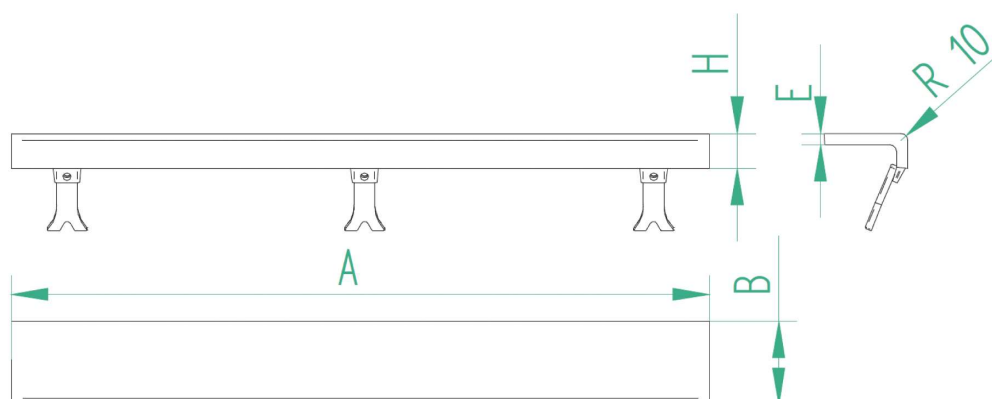

LISTEL FONTE 1000 120 x 50 x 16 ARRONDI QUART DE ROND 10MM LISSE

patte de scellement

CODE	A	B	E	H
22515AV	1000	120	16	50

SERIE :

- ✓ Matériau fonte EN-GJS-500-7
- ✓ Peinture hydrosoluble

Tolérance dimensionnelle
 ISO 8062-3
 DCTG12