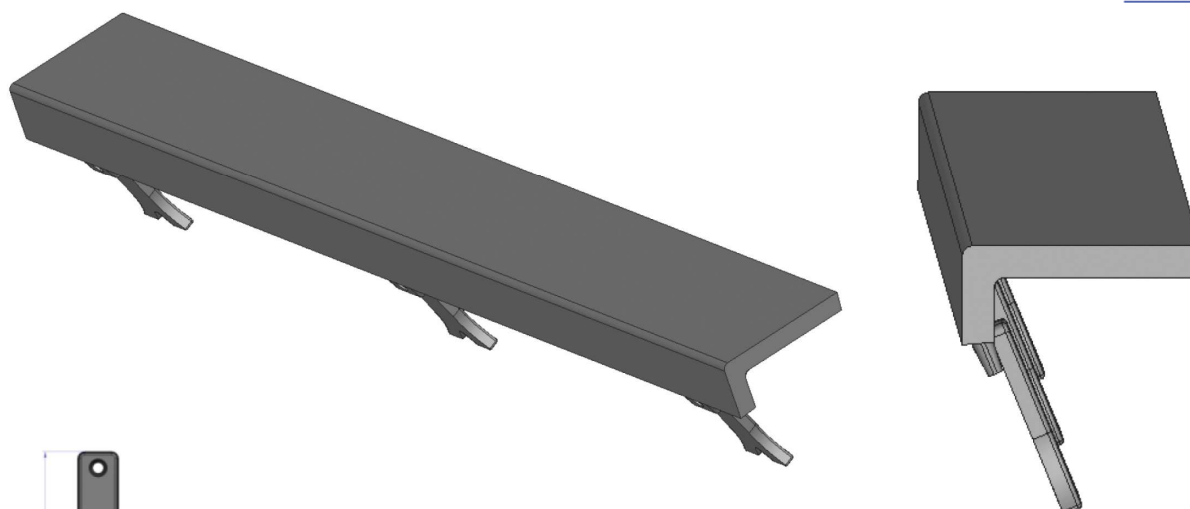

LISTEL FONTE 1000 120 x 50 x 16 ARRONDI QUART DE ROND 10MM LISSE

patte de scellement

CODE	A	B	E	H
22515AV	1000	120	16	50

SERIE :

- ✓ Matériau fonte EN-GJS-500-7
- ✓ Peinture hydrosoluble

Tolérance dimensionnelle
 ISO 8062-3
 DCTG12