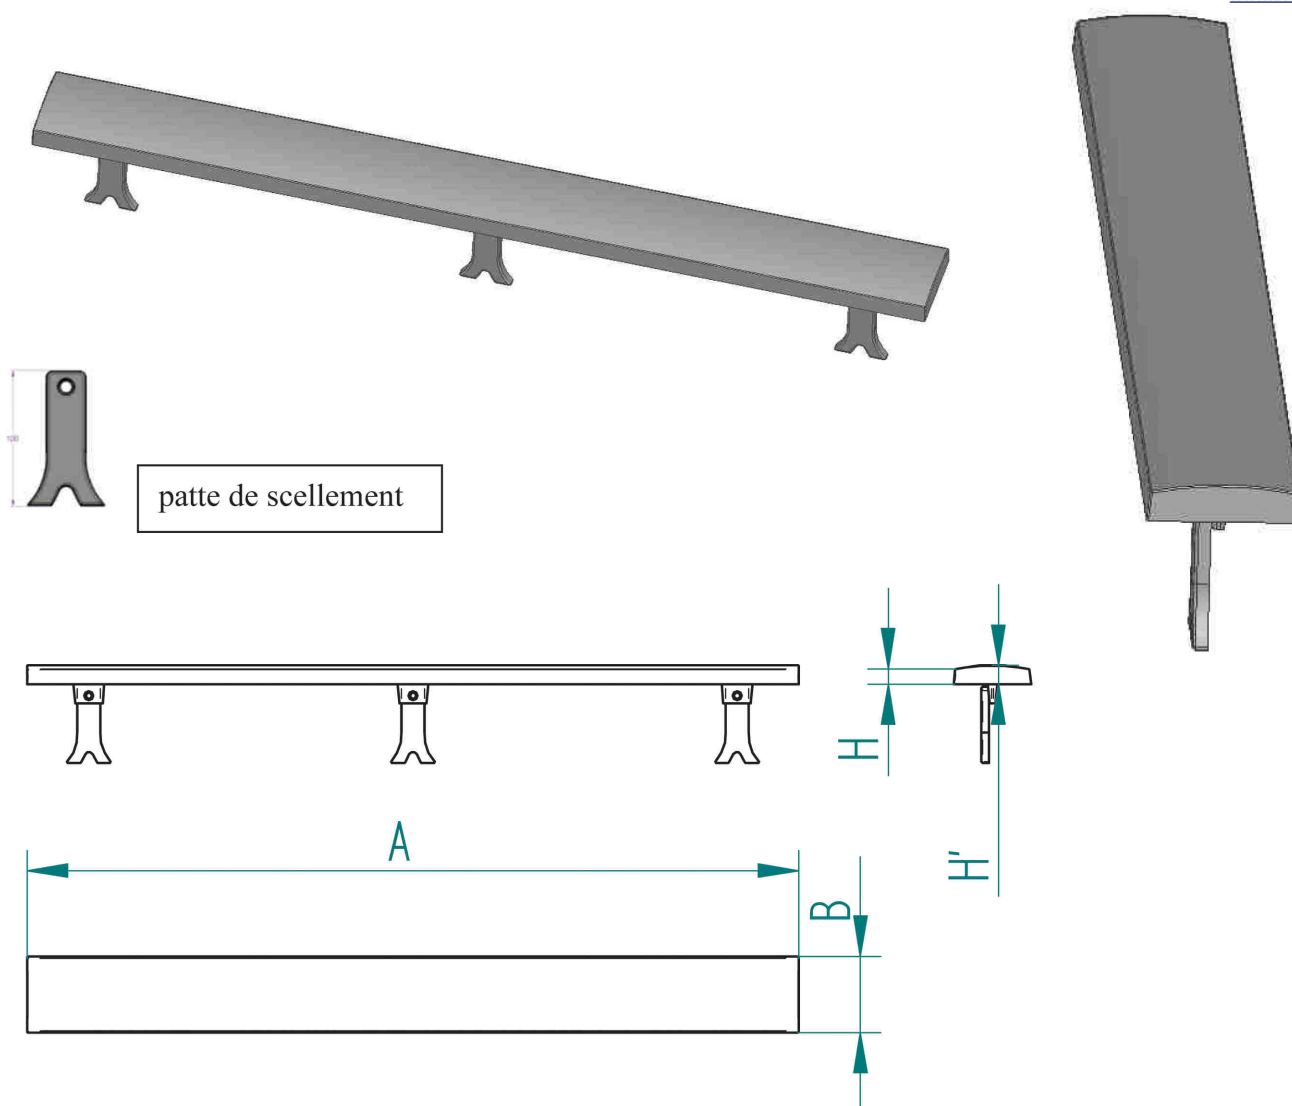

LISTEL FONTE 1000 BOMBE

CODE	A	B	H	H'
21769AV	1000	100	20	25

SERIE :

- ✓ Matériau fonte EN-GJS-500-7
- ✓ Peinture hydrosoluble

OPTION :

- ✓ Marquage à la demande

Tolérance dimensionnelle
ISO 8062-3
DCTG12

Les caractéristiques de cette fiche technique sont données à titre indicatif sans valeur contractuelle, nous nous réservons le droit de les modifier dans le cadre de notre démarche d'évolution continue.