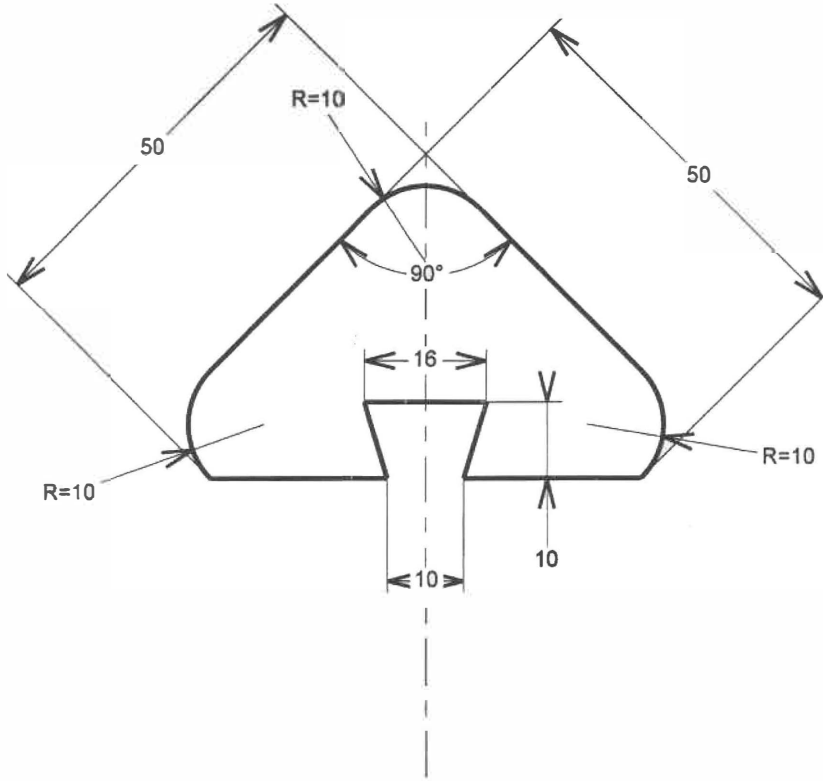

# ERGOT ANTI SKATE inox 316L

Matière : Inox 304L - Ep. 10mm

Finition brut de découpe

ECHELLE 1/1

ERGOT ANTI-SKATE