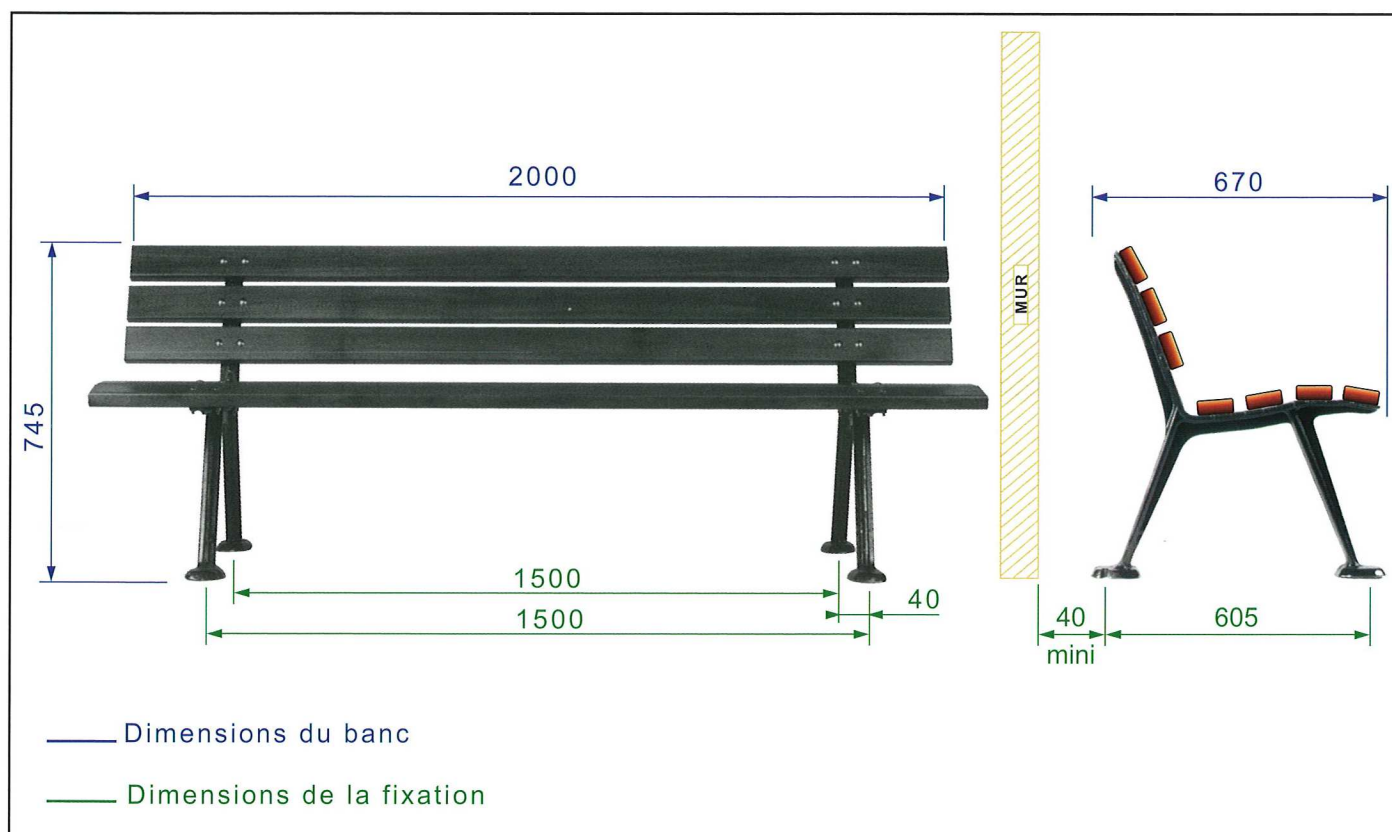

Banc Parisien

► Piétements

- fonte FGL 250
- finition standard :
peinture poudre polyester
- option métallisation
- couleurs à partir du nuancier
RAL seulement
- poids total : 47 kg

► Assise & dossier

- 7 lames en chêne certifié PEFC
- finition standard :
lazure nouvelle génération
en phase aqueuse
1 couche d'imprégnation
(fongicide et insecticide)
2 couches lazure forte épa.
- option peinture couleur RAL

www.avenir-voirie.fr

7 lames 90 x 35 long.2000 mm