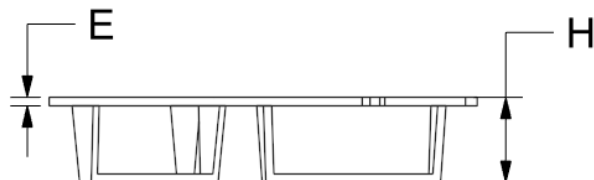

LOGO PMR 500x600mm

MATIERE :
 FONTE EN – GJS – 500 – 7

REVETEMENT :
 OXYRU

CODE	A	B	E	H
20506AV	600	500	10	100

Tolérance Dimensionnelle : ISO 8082-3 DCTG12	INDICE	00
	DATE	05/07/2022
	REDACTEUR	JC
	VISA	BT